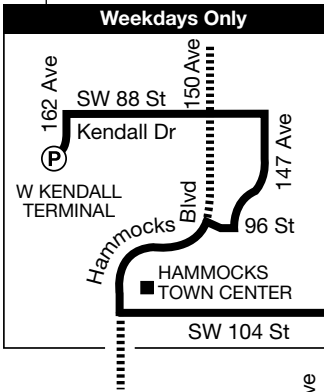

104

@GoMiamiDade

GO Miami-Dade Transit

miamidade.gov/transit 311 or 305.468.5900 TTY/Fla Relay: 711

WEEKDAYS / DIAS LABORABLES / JOU LASEMÈN

EASTBOUND RUMBO ESTE / DIREKSYON IS		MORNING MAÑANA / MATEN										AM	PM	AFTERNOON AND EVENING TARDE Y NOCHE / APREMIDI AK ASWÈ											
	West Kendall Transit Terminal	5:15	6:05	6:35	7:10	7:40	8:20	8:50	9:35	10:20	11:05	11:50	12:35	1:20	2:00	2:45	3:30	4:00	4:30	5:00	5:30	6:00	6:37	7:23	8:23
	SW 88 St & 152 Ave	5:20	6:10	6:40	7:16	7:46	8:26	8:56	9:41	10:26	11:11	11:56	12:41	1:26	2:06	2:51	3:36	4:06	4:36	5:06	5:36	6:06	6:43	7:29	8:29
	SW 104 St & Hammocks Blvd	5:27	6:17	6:47	7:25	7:55	8:35	9:05	9:50	10:35	11:20	12:05	12:50	1:35	2:16	3:01	3:46	4:16	4:46	5:16	5:46	6:16	6:53	7:37	8:37
	Miami Dade College Kendall Campus	5:42	6:32	7:12	7:50	8:20	8:51	9:21	10:06	10:51	11:36	12:21	1:06	1:51	2:33	3:18	4:03	4:33	5:03	5:33	6:03	6:33	7:10	7:49	8:49
	SW 88 St & 89 Ct	5:59	6:49	7:33	8:11	8:41	9:08	9:38	10:23	11:08	11:53	12:38	1:23	2:09	2:51	3:36	4:21	4:51	5:21	5:51	6:21	6:51	7:25	8:04	9:04
	Dadeland North Metrorail Station	6:06	6:56	7:43	8:21	8:51	9:18	9:48	10:33	11:18	12:03	12:48	1:33	2:20	3:02	3:47	4:32	5:02	5:32	6:02	6:32	7:02	7:33	8:12	9:12
WESTBOUND RUMBO OESTE / DIREKSYON IWÈS		MORNING MAÑANA / MATEN							AM	PM	AFTERNOON AND EVENING TARDE Y NOCHE / APREMIDI AK ASWÈ														
	Dadeland North Metrorail Station	6:12	7:11	7:49	8:29	9:10	9:55	10:40	11:25	12:10	12:55	1:40	2:25	3:10	3:40	4:10	4:40	5:10	5:40	6:10	6:40	7:10	8:20	9:20	
	SW 88 St & SW 91 Ave	6:19	7:20	7:58	8:38	9:19	10:05	10:50	11:35	12:20	1:05	1:50	2:36	3:21	3:51	4:22	4:52	5:22	5:52	6:22	6:52	7:19	8:29	9:29	
	Miami Dade College Kendall Campus	6:35	7:42	8:20	9:00	9:41	10:22	11:07	11:52	12:37	1:22	2:10	2:56	3:41	4:13	4:44	5:14	5:44	6:14	6:44	7:14	7:35	8:45	9:45	
	SW 104 St & Hammocks Town Center	6:46	7:56	8:34	9:14	9:56	10:37	11:22	12:09	12:54	1:39	2:27	3:13	3:58	4:30	5:01	5:31	6:01	6:31	7:01	7:27	7:48	8:58	9:58	
	SW 88 St & 152 Ave	6:55	8:05	8:43	9:23	10:05	10:46	11:31	12:19	1:04	1:49	2:39	3:25	4:10	4:42	5:13	5:43	6:13	6:43	7:10	7:36	7:57	9:07	10:07	
	West Kendall Transit Terminal	6:59	8:09	8:47	9:27	10:09	10:50	11:35	12:23	1:08	1:53	2:43	3:29	4:14	4:46	5:17	5:47	6:17	6:47	7:14	7:40	8:01	9:11	10:11	