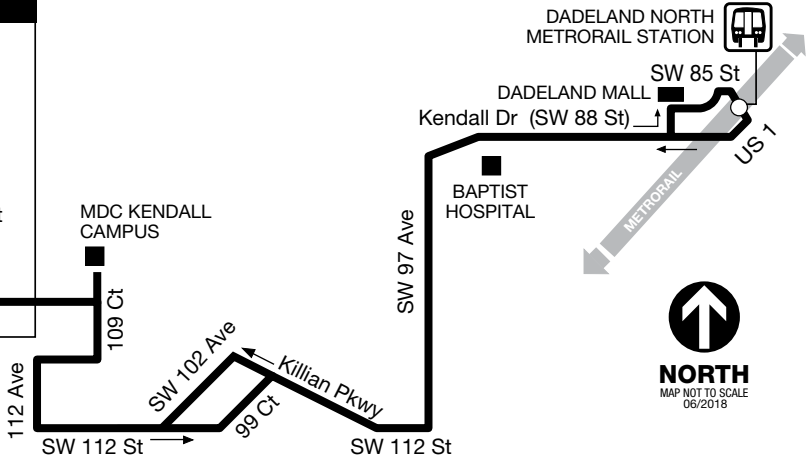

104

@GoMiamiDade

GO Miami-Dade Transit

miamidade.gov/transit 311 or 305.468.5900 TTY/Fla Relay: 711

WEEKDAYS / DIAS LABORABLES / JOU LASEMÈN

EASTBOUND RUMBO ESTE / DIREKSYON IS		MORNING MAÑANA / MATEN										AM	PM	AFTERNOON AND EVENING TARDE Y NOCHE / APREMIDI AK ASWÈ											
	West Kendall Transit Terminal	5:15	6:05	6:35	7:10	7:40	8:20	8:50	9:35	10:20	11:05	11:50	12:35	1:20	2:00	2:45	3:30	4:00	4:30	5:00	5:30	6:00	6:37	7:23	8:23
	SW 88 St & 152 Ave	5:20	6:10	6:40	7:16	7:46	8:26	8:56	9:41	10:26	11:11	11:56	12:41	1:26	2:06	2:51	3:36	4:06	4:36	5:06	5:36	6:06	6:43	7:29	8:29
	SW 104 St & Hammocks Blvd	5:27	6:17	6:47	7:25	7:55	8:35	9:05	9:50	10:35	11:20	12:05	12:50	1:35	2:16	3:01	3:46	4:16	4:46	5:16	5:46	6:16	6:53	7:37	8:37
	Miami Dade College Kendall Campus	5:42	6:32	7:12	7:50	8:20	8:51	9:21	10:06	10:51	11:36	12:21	1:06	1:51	2:33	3:18	4:03	4:33	5:03	5:33	6:03	6:33	7:10	7:49	8:49
	SW 88 St & 89 Ct	5:59	6:49	7:33	8:11	8:41	9:08	9:38	10:23	11:08	11:53	12:38	1:23	2:09	2:51	3:36	4:21	4:51	5:21	5:51	6:21	6:51	7:25	8:04	9:04
	Dadeland North Metrorail Station	6:06	6:56	7:43	8:21	8:51	9:18	9:48	10:33	11:18	12:03	12:48	1:33	2:20	3:02	3:47	4:32	5:02	5:32	6:02	6:32	7:02	7:33	8:12	9:12
WESTBOUND RUMBO OESTE / DIREKSYON IWÈS		MORNING MAÑANA / MATEN							AM	PM	AFTERNOON AND EVENING TARDE Y NOCHE / APREMIDI AK ASWÈ														
	Dadeland North Metrorail Station	6:12	7:11	7:49	8:29	9:10	9:55	10:40	11:25	12:10	12:55	1:40	2:25	3:10	3:40	4:10	4:40	5:10	5:40	6:10	6:40	7:10	8:20	9:20	
	SW 88 St & SW 91 Ave	6:19	7:20	7:58	8:38	9:19	10:05	10:50	11:35	12:20	1:05	1:50	2:36	3:21	3:51	4:22	4:52	5:22	5:52	6:22	6:52	7:19	8:29	9:29	
	Miami Dade College Kendall Campus	6:35	7:42	8:20	9:00	9:41	10:22	11:07	11:52	12:37	1:22	2:10	2:56	3:41	4:13	4:44	5:14	5:44	6:14	6:44	7:14	7:35	8:45	9:45	
	SW 104 St & Hammocks Town Center	6:46	7:56	8:34	9:14	9:56	10:37	11:22	12:09	12:54	1:39	2:27	3:13	3:58	4:30	5:01	5:31	6:01	6:31	7:01	7:27	7:48	8:58	9:58	
	SW 88 St & 152 Ave	6:55	8:05	8:43	9:23	10:05	10:46	11:31	12:19	1:04	1:49	2:39	3:25	4:10	4:42	5:13	5:43	6:13	6:43	7:10	7:36	7:57	9:07	10:07	
	West Kendall Transit Terminal	6:59	8:09	8:47	9:27	10:09	10:50	11:35	12:23	1:08	1:53	2:43	3:29	4:14	4:46	5:17	5:47	6:17	6:47	7:14	7:40	8:01	9:11	10:11	