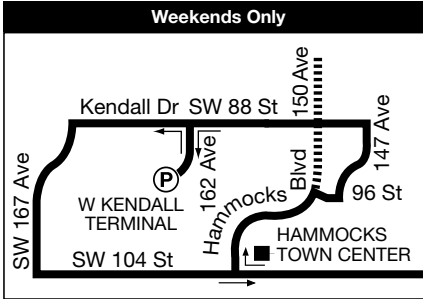

104

@GoMiamiDade

GO Miami-Dade Transit

miamidade.gov/transit 311 or 305.468.5900 TTY/Fla Relay: 711

WEEKDAYS / DIAS LABORABLES / JOU LASEMÈN

EASTBOUND RUMBO ESTE / DIREKSYON IS		MORNING MAÑANA / MATEN										AM	PM	AFTERNOON AND EVENING TARDE Y NOCHE / APREMIDI AK ASWÈ											
	West Kendall Transit Terminal	5:15	6:05	6:35	7:10	7:40	8:20	8:50	9:35	10:20	11:05	11:50	12:35	1:20	2:00	2:45	3:30	4:00	4:30	5:00	5:30	6:00	6:37	7:23	8:23
	SW 88 St & 152 Ave	5:20	6:10	6:40	7:16	7:46	8:26	8:56	9:41	10:26	11:11	11:56	12:41	1:26	2:06	2:51	3:36	4:06	4:36	5:06	5:36	6:06	6:43	7:29	8:29
	SW 104 St & Hammocks Blvd	5:27	6:17	6:47	7:25	7:55	8:35	9:05	9:50	10:35	11:20	12:05	12:50	1:35	2:16	3:01	3:46	4:16	4:46	5:16	5:46	6:16	6:53	7:37	8:37
	Miami Dade College Kendall Campus	5:42	6:32	7:12	7:50	8:20	8:51	9:21	10:06	10:51	11:36	12:21	1:06	1:51	2:33	3:18	4:03	4:33	5:03	5:33	6:03	6:33	7:10	7:49	8:49
	SW 88 St & 89 Ct	5:59	6:49	7:33	8:11	8:41	9:08	9:38	10:23	11:08	11:53	12:38	1:23	2:09	2:51	3:36	4:21	4:51	5:21	5:51	6:21	6:51	7:25	8:04	9:04
	Dadeland North Metrorail Station	6:06	6:56	7:43	8:21	8:51	9:18	9:48	10:33	11:18	12:03	12:48	1:33	2:20	3:02	3:47	4:32	5:02	5:32	6:02	6:32	7:02	7:33	8:12	9:12
WESTBOUND RUMBO OESTE / DIREKSYON IWÈS		MORNING MAÑANA / MATEN							AM	PM	AFTERNOON AND EVENING TARDE Y NOCHE / APREMIDI AK ASWÈ														
	Dadeland North Metrorail Station	6:12	7:11	7:49	8:29	9:10	9:55	10:40	11:25	12:10	12:55	1:40	2:25	3:10	3:40	4:10	4:40	5:10	5:40	6:10	6:40	7:10	8:20	9:20	
	SW 88 St & SW 91 Ave	6:19	7:20	7:58	8:38	9:19	10:05	10:50	11:35	12:20	1:05	1:50	2:36	3:21	3:51	4:22	4:52	5:22	5:52	6:22	6:52	7:19	8:29	9:29	
	Miami Dade College Kendall Campus	6:35	7:42	8:20	9:00	9:41	10:22	11:07	11:52	12:37	1:22	2:10	2:56	3:41	4:13	4:44	5:14	5:44	6:14	6:44	7:14	7:35	8:45	9:45	
	SW 104 St & Hammocks Town Center	6:46	7:56	8:34	9:14	9:56	10:37	11:22	12:09	12:54	1:39	2:27	3:13	3:58	4:30	5:01	5:31	6:01	6:31	7:01	7:27	7:48	8:58	9:58	
	SW 88 St & 152 Ave	6:55	8:05	8:43	9:23	10:05	10:46	11:31	12:19	1:04	1:49	2:39	3:25	4:10	4:42	5:13	5:43	6:13	6:43	7:10	7:36	7:57	9:07	10:07	
	West Kendall Transit Terminal	6:59	8:09	8:47	9:27	10:09	10:50	11:35	12:23	1:08	1:53	2:43	3:29	4:14	4:46	5:17	5:47	6:17	6:47	7:14	7:40	8:01	9:11	10:11	