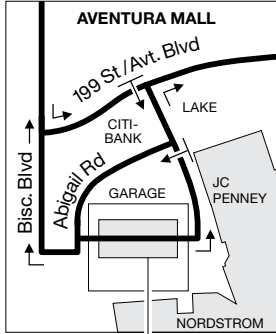

# E

Board at Bay 7

NORTH  
03/2016

@GoMiamiDade

GO Miami-Dade Transit

miamidade.gov/transit

311 or 305.468.5900 TTY/Fla Relay: 711

WEEKDAYS / DIAS LABORABLES / JOU LASEMÈN