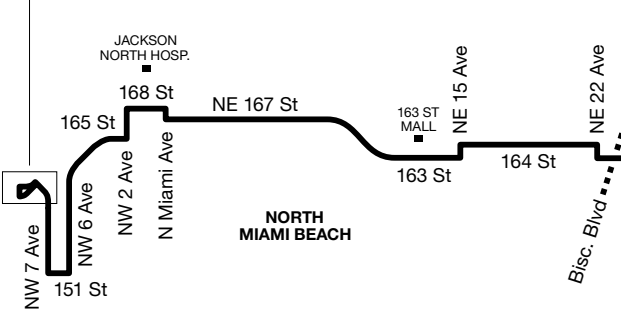

# E

Board at Bay 7

NORTH  
03/2016

@GoMiamiDade

GO Miami-Dade Transit

miamidade.gov/transit

311 or 305.468.5900 TTY/Fla Relay: 711

WEEKDAYS / DIAS LABORABLES / JOU LASEMÈN