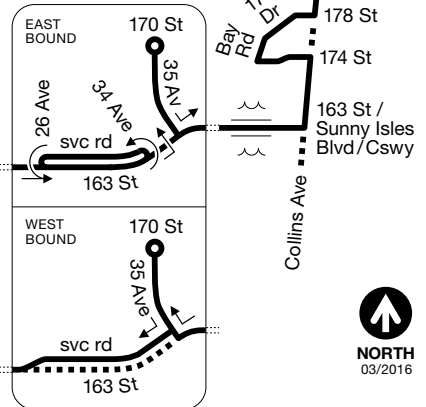

# E

Board at Bay 7

NORTH  
03/2016

@GoMiamiDade

GO Miami-Dade Transit

miamidade.gov/transit

311 or 305.468.5900 TTY/Fla Relay: 711

WEEKDAYS / DIAS LABORABLES / JOU LASEMÈN