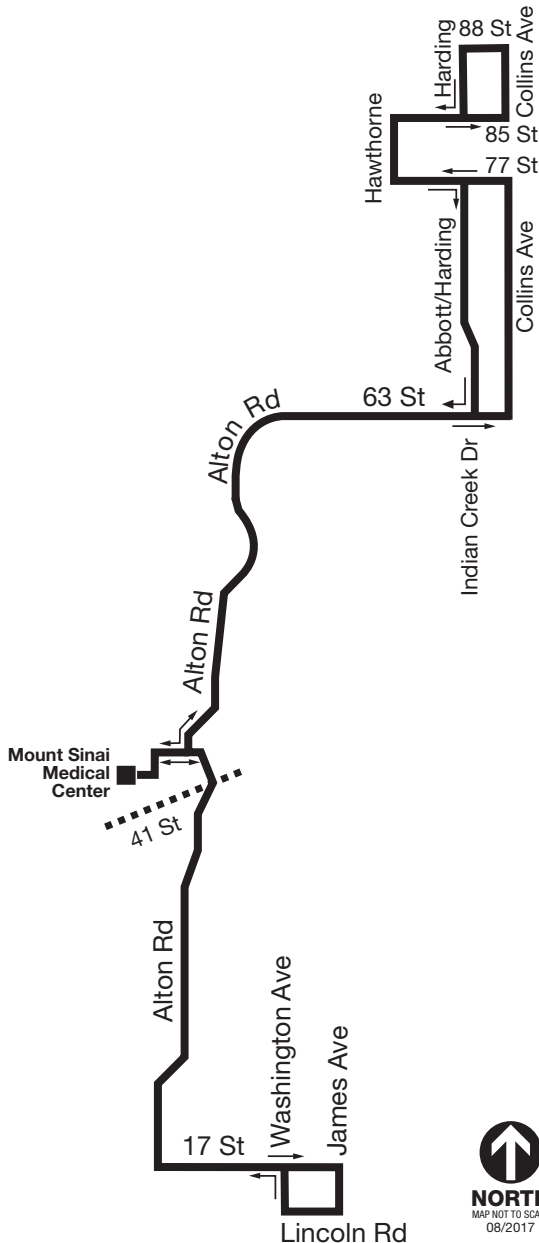

115

MID-NORTH BEACH CONNECTION

MDT TRACKER
EASY PAY MIAMI
MDT TRANSIT WATCH

App Store
 Google Play

WEEKDAYS | ENTRE SEMANA | LASEMÈN

SOUTHBOUND RUMBO SUR DIREKSYON SID	MORNING MAÑANA / MATIN						AM	PM	AFTERNOON TARDE / APREMIDI						
	Collins Ave & 87 St	7:20	8:10	9:00	9:50	10:40	11:30	12:20	1:10	2:00	2:50	3:40	4:30	5:20	6:10
Abbott Ave & 69 St	7:34	8:24	9:12	10:02	10:52	11:42	12:32	1:22	2:12	3:02	3:52	4:42	5:32	6:22	7:12
Mt Sinai Hospital	7:47	8:37	9:25	10:15	11:05	11:55	12:45	1:35	2:25	3:15	4:05	4:55	5:45	6:35	7:22
Lincoln & Washington	8:04	8:54	9:44	10:34	11:24	12:14	1:04	1:54	2:44	3:34	4:24	5:14	6:04	6:54	7:37
NORTHBOUND RUMBO NORTE DIREKSYON NÒ	MORNING MAÑANA / MATIN						AM	PM	AFTERNOON TARDE / APREMIDI						
Lincoln & Washington	8:06	8:56	9:46	10:36	11:26	12:16	1:06	1:56	2:46	3:36	4:26	5:16	6:06	6:56	
Mt Sinai Hospital	8:21	9:11	10:00	10:50	11:40	12:30	1:20	2:10	3:00	3:50	4:40	5:30	6:20	7:10	
Collins Ave & 69 St	8:35	9:25	10:14	11:04	11:54	12:44	1:34	2:24	3:14	4:04	4:54	5:44	6:34	7:22	
Collins Ave & 87 St	8:51	9:41	10:30	11:20	12:10	1:00	1:50	2:40	3:30	4:19	5:09	5:59	6:49	7:37	