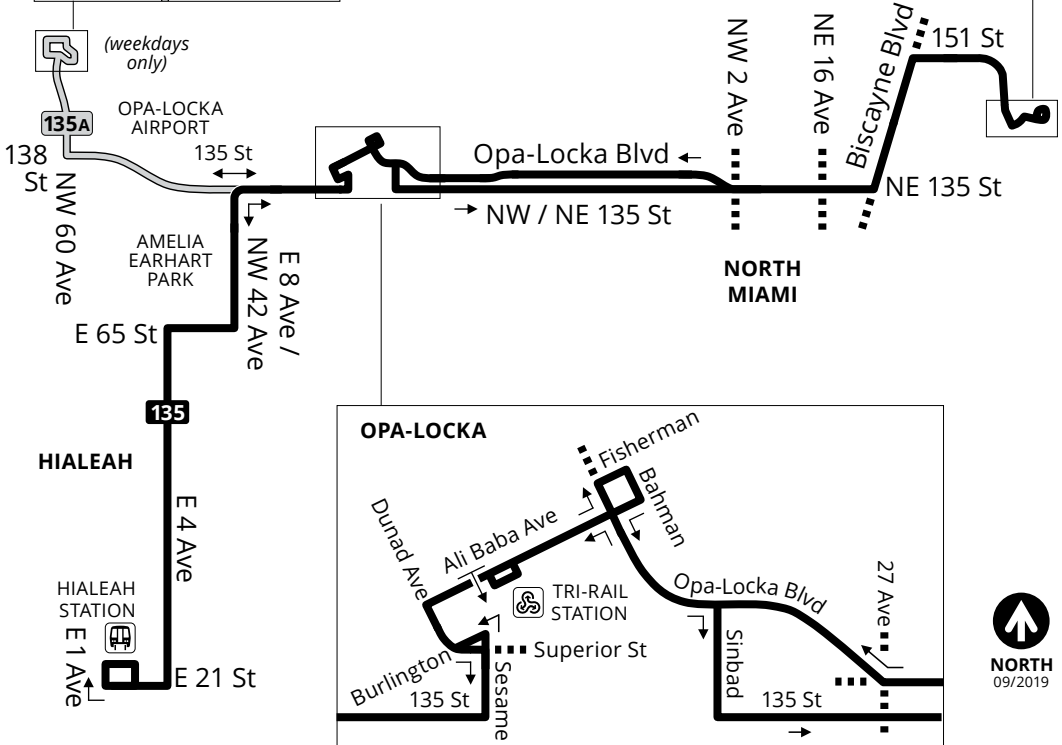

# 135

@GoMiamiDade

GO Miami-Dade Transit

WEEKDAYS / DIAS LABORABLES / LASEMÈN

EASTBOUND RUMBO ESTE / DIREKSYON IÈS		MORNING / MAÑANA / MATEN												AM	PM	AFTERNOON / TARDE / APRÈ MIDI																		
	Miami Lakes Dr E & NW 60 Ave	-	6:33	-	7:36	-	8:21	-	9:13	-	10:12	-	11:12	-	12:12	-	1:12	-	2:12	-	3:15	-	4:18	-	5:08	-	5:48	-	6:48	-	7:45	-	8:56	-
	Hialeah Metrorail Station	6:00	-	7:00	-	7:55	-	8:35	-	9:35	-	10:35	-	11:35	-	12:35	-	1:35	-	2:35	-	3:38	-	4:38	-	5:18	-	6:11	-	7:07	-	8:13	-	9:27
	E 4 Ave & 49 St	6:09	-	7:12	-	8:07	-	8:47	-	9:46	-	10:46	-	11:46	-	12:46	-	1:46	-	2:48	-	3:51	-	4:51	-	5:31	-	6:21	-	7:17	-	8:23	-	9:36
	NW 135 St & 42 Ave	6:17	6:47	7:20	7:50	8:15	8:35	8:55	9:24	9:53	10:23	10:53	11:23	11:53	12:23	12:53	1:23	1:53	2:23	2:56	3:26	3:59	4:29	4:59	5:19	5:39	5:59	6:28	6:58	7:24	7:55	8:30	9:06	9:43
	Opa-Locka Tri-Rail Station	6:20	6:53	7:26	7:56	8:21	8:41	9:01	9:29	9:58	10:28	10:58	11:28	11:58	12:28	12:58	1:28	1:58	2:28	3:01	3:31	4:04	4:34	5:04	5:24	5:44	6:04	6:33	7:03	7:29	8:00	8:35	9:10	9:47
	NW 135 St & 7 Ave	6:32	7:05	7:38	8:08	8:33	8:53	9:13	9:41	10:10	10:40	11:10	11:40	12:10	12:40	1:10	1:40	2:11	2:41	3:14	3:44	4:17	4:47	5:17	5:37	5:57	6:16	6:45	7:15	7:41	8:12	8:47	9:21	9:58
	NE 135 St & W Dixie Hwy	6:42	7:15	7:48	8:18	8:43	9:03	9:21	9:49	10:18	10:48	11:18	11:48	12:18	12:48	1:18	1:48	2:20	2:50	3:23	3:53	4:26	4:56	5:26	5:46	6:06	6:24	6:53	7:23	7:49	8:20	8:55	9:27	10:04
	FIU Biscayne Bay Campus	6:56	7:29	8:02	8:32	8:57	9:18	9:36	10:04	10:33	11:03	11:33	12:03	12:33	1:03	1:33	2:04	2:36	3:06	3:39	4:09	4:42	5:12	5:42	6:02	6:19	6:37	7:06	7:36	8:02	8:33	9:08	9:38	10:15
WESTBOUND RUMBO OESTE / DIREKSYON IWÈS		MORNING / MAÑANA / MATEN												AM	PM	AFTERNOON / TARDE / APRÈ MIDI																		
	FIU Biscayne Bay Campus	5:09	5:34	5:57	6:20	6:45	7:05	7:25	7:55	8:26	9:01	9:31	10:01	10:31	11:01	11:31	12:01	12:31	1:01	1:30	1:54	2:24	2:54	3:24	3:44	4:04	4:27	4:57	5:27	6:06	6:36	7:12	8:01	8:32
	NE 135 St & W Dixie Hwy	5:20	5:45	6:08	6:34	6:59	7:19	7:39	8:09	8:40	9:14	9:44	10:14	10:44	11:14	11:44	12:14	12:44	1:14	1:43	2:11	2:41	3:11	3:41	4:01	4:21	4:44	5:14	5:44	6:20	6:50	7:26	8:15	8:46
	Opa Locka Blvd & NW 7 Ave	5:28	5:53	6:16	6:44	7:09	7:29	7:49	8:19	8:50	9:22	9:52	10:22	10:52	11:22	11:52	12:22	12:52	1:22	1:51	2:24	2:54	3:24	3:54	4:14	4:34	4:57	5:27	5:57	6:29	6:59	7:35	8:24	8:55
	Opa-Locka Tri-Rail Station	5:38	6:03	6:26	6:56	7:21	7:41	8:01	8:31	9:02	9:32	10:02	10:32	11:02	11:32	12:02	12:32	1:02	1:32	2:02	2:35	3:05	3:35	4:05	4:25	4:45	5:08	5:38	6:08	6:38	7:08	7:44	8:33	9:04
	NW 42 Ave & 135 St	5:43	6:08	6:33	7:03	7:28	7:48	8:08	8:38	9:08	9:38	10:08	10:38	11:08	11:38	12:08	12:38	1:08	1:38	2:09	2:42	3:12	3:42	4:12	4:32	4:52	5:15	5:45	6:14	6:44	7:14	7:50	8:39	9:10
	E 4 Ave & 49 St	5:49	-	6:41	-	7:36	-	8:16	-	9:16	-	10:16	-	11:16	-	12:16	-	1:16	-	2:17	-	3:20	-	4:20	-	5:00	-	5:53	-	6:50	-	7:56	-	9:16
	Hialeah Metrorail Station	5:55	-	6:50	-	7:45	-	8:25	-	9:25	-	10:25	-	11:25	-	12:25	-	1:25	-	2:25	-	3:28	-	4:28	-	5:08	-	6:01	-	6:57	-	8:03	-	9:23
	Miami Lakes Dr E & NW 60 Ave	-	6:16	-	7:11	-	7:56	-	8:46	-	9:45	-	10:45	-	11:45	-	12:45	-	1:45	-	2:52	-	3:52	-	4:42	-	5:25	-	6:21	-	7:21	-	8:46	-