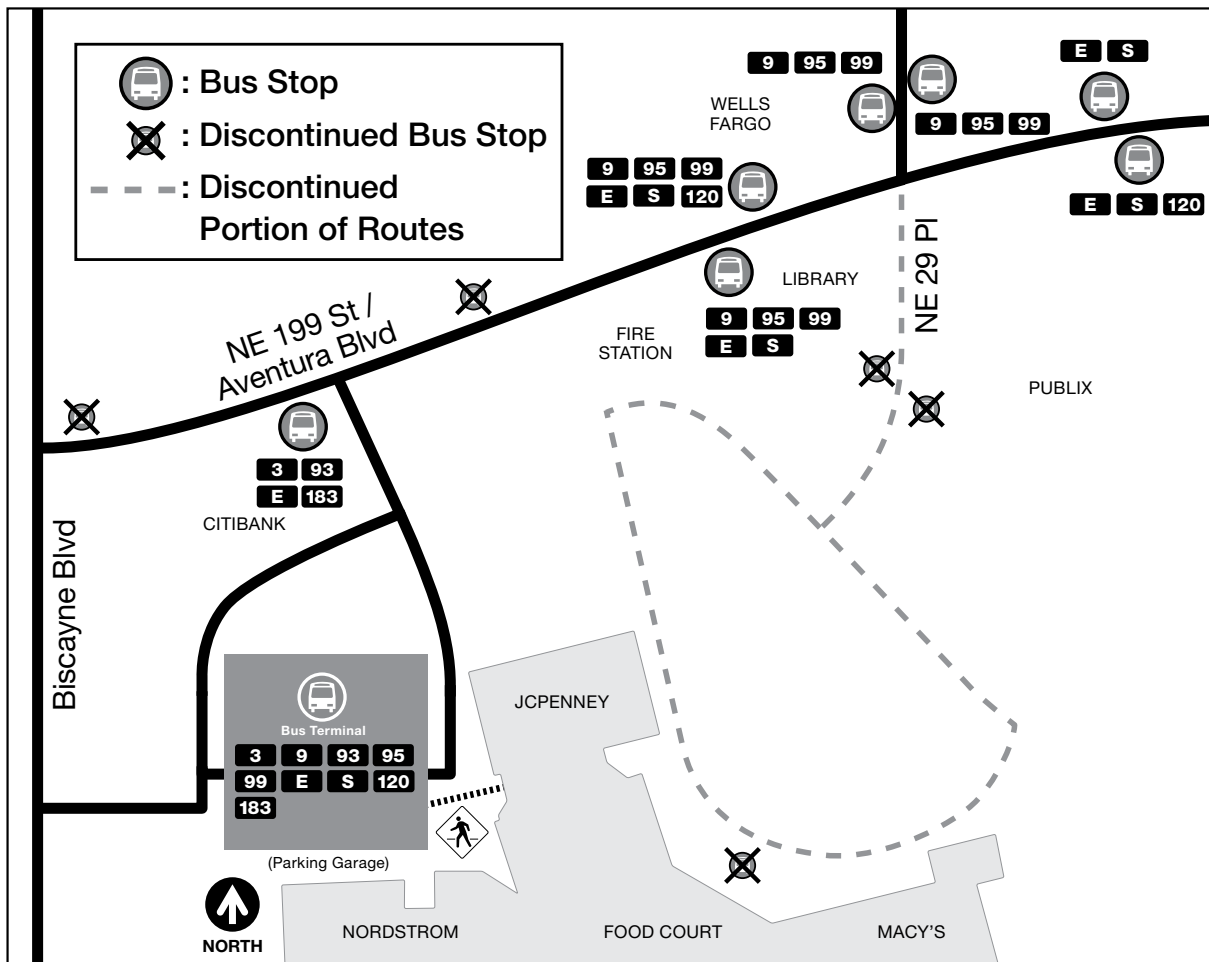

# Bus service will start at the Aventura Mall Bus Terminal

The bus terminal is located on the ground floor of the Nordstrom parking garage, and will serve routes 3, 9, 93 Biscayne MAX, 95 Express, 99, E, S, 120 Beach MAX & 183.

The existing bus stop located outside the food court, and four other bus stops in the area, will be discontinued. Refer to the map below for new boarding locations by bus route.

## A Partir del Martes 15 de Marzo del 2016 El Servicio Comenzará en la Terminal de Autobuses en Aventura Mall

La terminal está ubicada en el primer nivel del garaje de estacionamiento de Nordstrom y servirá a las rutas 3, 9, 93 Biscayne MAX, 95, 99, E, S, 120 Beach MAX y 183.

La parada existente ubicada afuera del área de comer, y cuatro otras paradas en el área, serán descontinuadas. Refiérase al mapa para las nuevas ubicaciones para cada ruta.