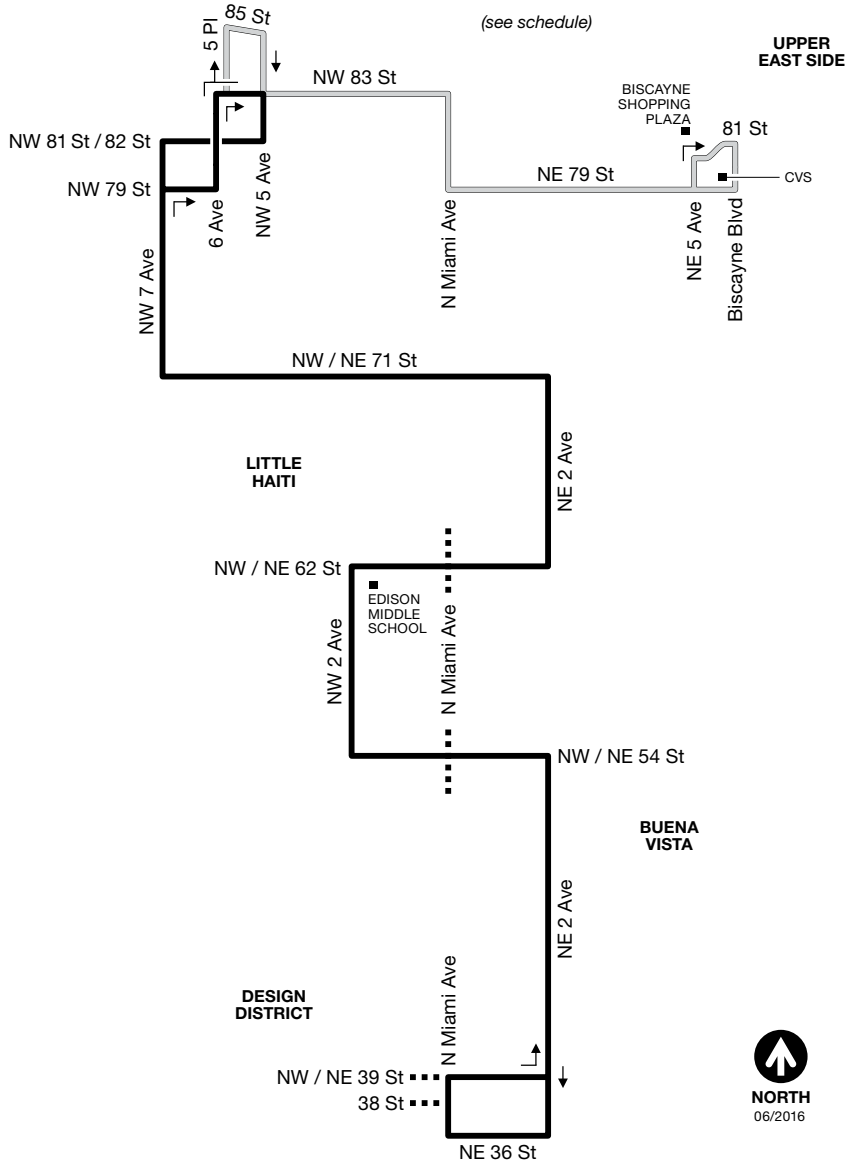

# 202

## LITTLE HAITI CONNECTION

WEEKDAY MIDDAY ONLY

(see schedule)

UPPER EAST SIDE

BISCAYNE SHOPPING PLAZA

81 St

CVS

Biscayne Blvd

LITTLE HAITI

NW / NE 62 St

EDISON MIDDLE SCHOOL

BUENA VISTA

DESIGN DISTRICT

NW / NE 39 St  
38 St

NE 36 St

@GoMiamiDade

# WEEKENDS / FINES DE SEMANA / WIKENN

NORTHBOUND RUMBO NORTE DIREKSYON NÒ	MORNING MAÑANA / MATEN					AM	PM	AFTERNOON TARDE / APREMIDI				
	N Miami Ave & NE 38 St	8:30	9:30	10:30	11:30	12:30	1:30	2:30	3:30	4:30	5:30	
NE 54 St & NE 2 Ave (W/F)	8:33	9:33	10:33	11:33	12:33	1:33	2:33	3:33	4:33	5:33		
NE 2 Ave & 62 St	8:39	9:40	10:40	11:40	12:40	1:40	2:40	3:40	4:39	5:39		
NW 71 St & 2 Ave	8:44	9:45	10:45	11:45	12:45	1:45	2:45	3:45	4:44	5:44		
NW 83 St & 5 Ave	8:51	9:54	10:54	11:54	12:54	1:54	2:54	3:54	4:52	5:52		
SOUTHBOUND RUMBO SUR DIREKSYON SID	MORNING MAÑANA / MATEN					AM	PM	AFTERNOON TARDE / APREMIDI				
	NW 83 St & 5 Ave	7:51	8:51	9:53	10:53	11:53	12:53	1:53	2:53	3:53	4:51	5:51
NW 2 Ave & 71 St	7:58	8:58	10:01	11:01	12:01	1:01	2:01	3:01	4:01	4:59	5:59	
NE 2 Ave & 63 Terr	8:03	9:04	10:07	11:07	12:07	1:07	2:07	3:07	4:06	5:04	6:04	
NE 54 St & 2 Ave	8:09	9:10	10:13	11:13	12:13	1:13	2:13	3:13	4:12	5:10	6:10	
N Miami Ave & NE 38 St	8:13	9:14	10:17	11:17	12:17	1:17	2:17	3:17	4:16	5:14	6:13	