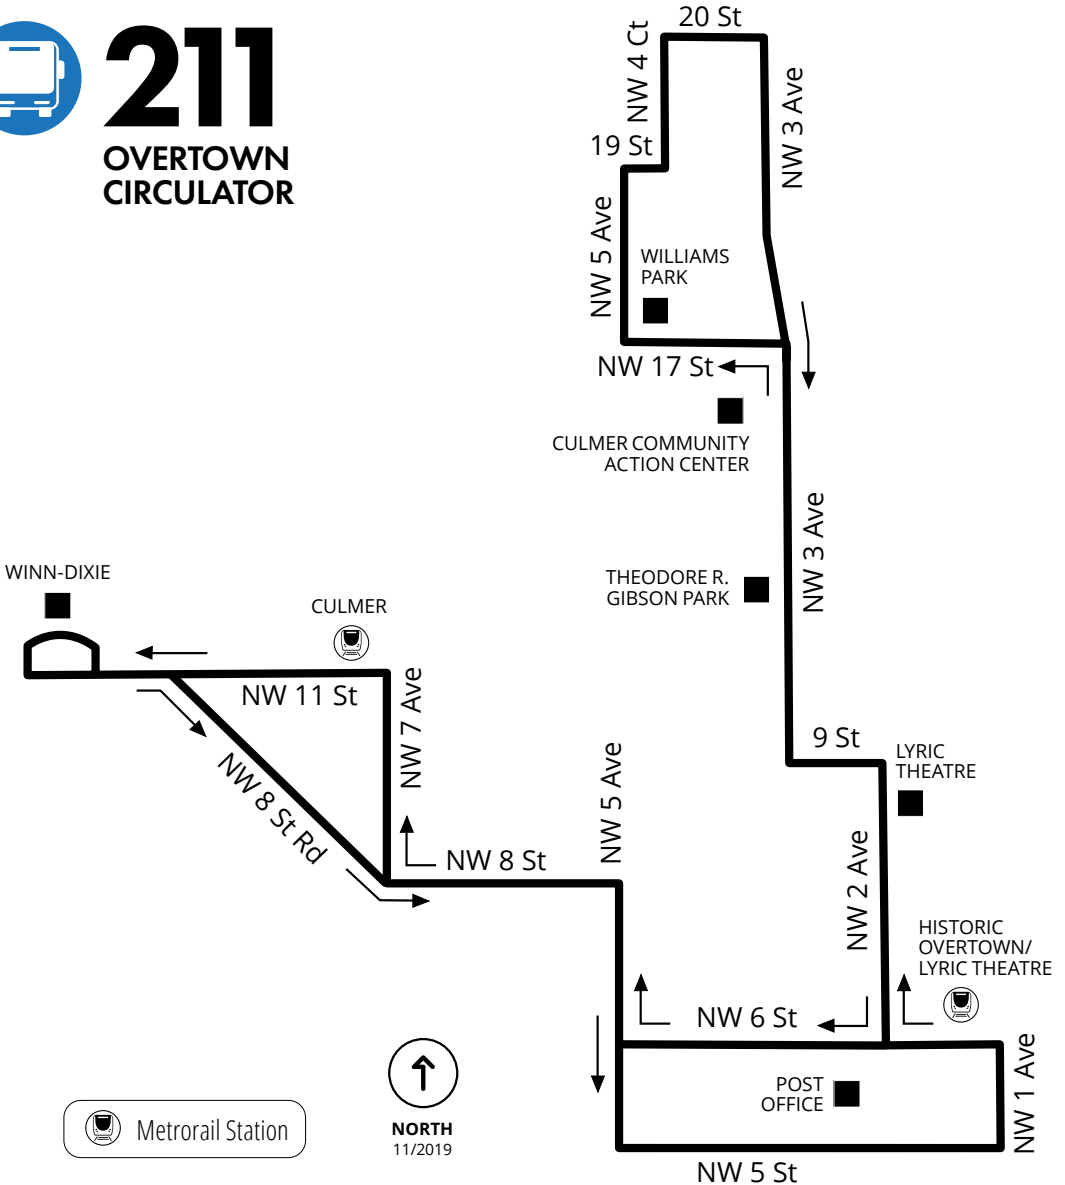

# 211

## OVERTOWN CIRCULATOR

**NORTH**  
11/2019

@GoMiamiDade

GO Miami-Dade Transit

## WEEKDAYS / DIAS LABORABLES / LACÈMEN

EASTBOUND RUMBO ESTE DIREKSYON LÈS	MORNING MAÑANA MATIN		AFTERNOON TARDE / APREMIDI					
	AM	PM						
NW 11 ST & 11 AVE	10:45	11:30	12:15	1:15	2:15	3:00	3:45	4:30
NW 2 AVE & 6 ST	10:55	11:40	12:25	1:25	2:25	3:10	3:55	4:40
NW 17 ST & 4 AVE	11:01	11:46	12:31	1:31	2:31	3:16	4:01	4:46
WESTBOUND RUMBO OESTE DIREKSYON WÈS	MORNING MAÑANA MATIN		AFTERNOON TARDE / APREMIDI					
	AM	PM						
NW 17 ST & 4 AVE	11:03	11:48	12:33	1:33	2:33	3:18	4:03	4:48
NW 2 AVE & 6 ST	11:11	11:56	12:41	1:41	2:41	3:26	4:11	4:56
NW 11 ST & 11 AVE	11:21	12:06	12:51	1:51	2:51	3:36	4:21	5:06