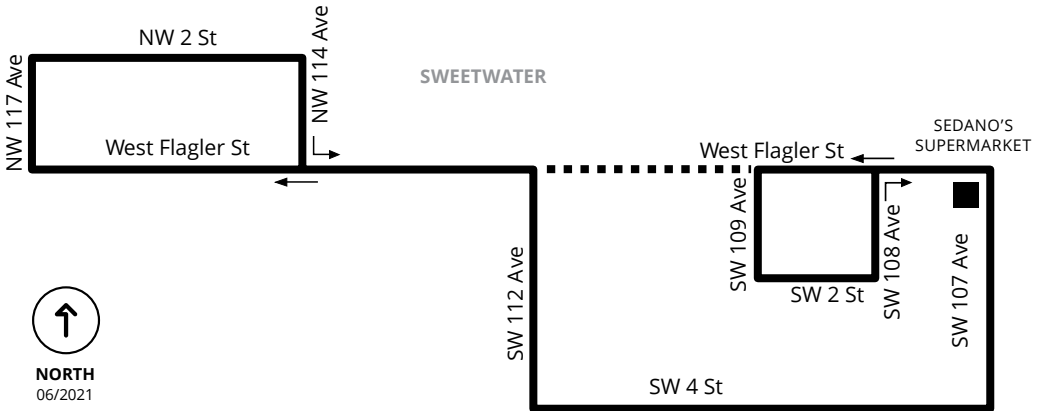

212

SWEETWATER CIRCULATOR

@GoMiamiDade

GO Miami-Dade Transit

miamidade.gov/transit

311 or 305.468.5900 TTY/Fla Relay: 711

WEEKDAYS / DIAS LABORABLES / JOU LASÈMEN

EASTBOUND DIRECCIÓN ESTE / DIREKSYON IS	MORNING MAÑANA / MATEN						AM	PM	AFTERNOON TARDE / APREMIDI					
	NW 2 St & 117 Ave	9:00	9:30	10:00	10:30	11:00	11:30		12:00	12:30	1:00	1:30	2:00	2:30
SW 112 Ave & W Flagler St	9:04	9:34	10:04	10:34	11:04	11:34		12:04	12:34	1:04	1:34	2:04	2:34	3:04
SW 108 Ave & W Flagler St	9:13	9:43	10:13	10:43	11:13	11:43		12:13	12:43	1:13	1:43	2:13	2:43	3:13
WESTBOUND DIRECCIÓN OESTE / DIREKSYON WES	MORNING MAÑANA / MATEN						AM	PM	AFTERNOON TARDE / APREMIDI					
	SW 108 Ave & W Flagler St	9:21	9:51	10:21	10:51	11:21	11:51		12:21	12:51	1:21	1:51	2:21	2:51
SW 112 Ave & W Flagler St	9:27	9:57	10:27	10:57	11:27	11:57		12:27	12:57	1:27	1:57	2:27	2:57	
NW 2 St & 117 Ave	9:30	10:00	10:30	11:00	11:30		12:00	12:30	1:00	1:30	2:00	2:30	3:00	