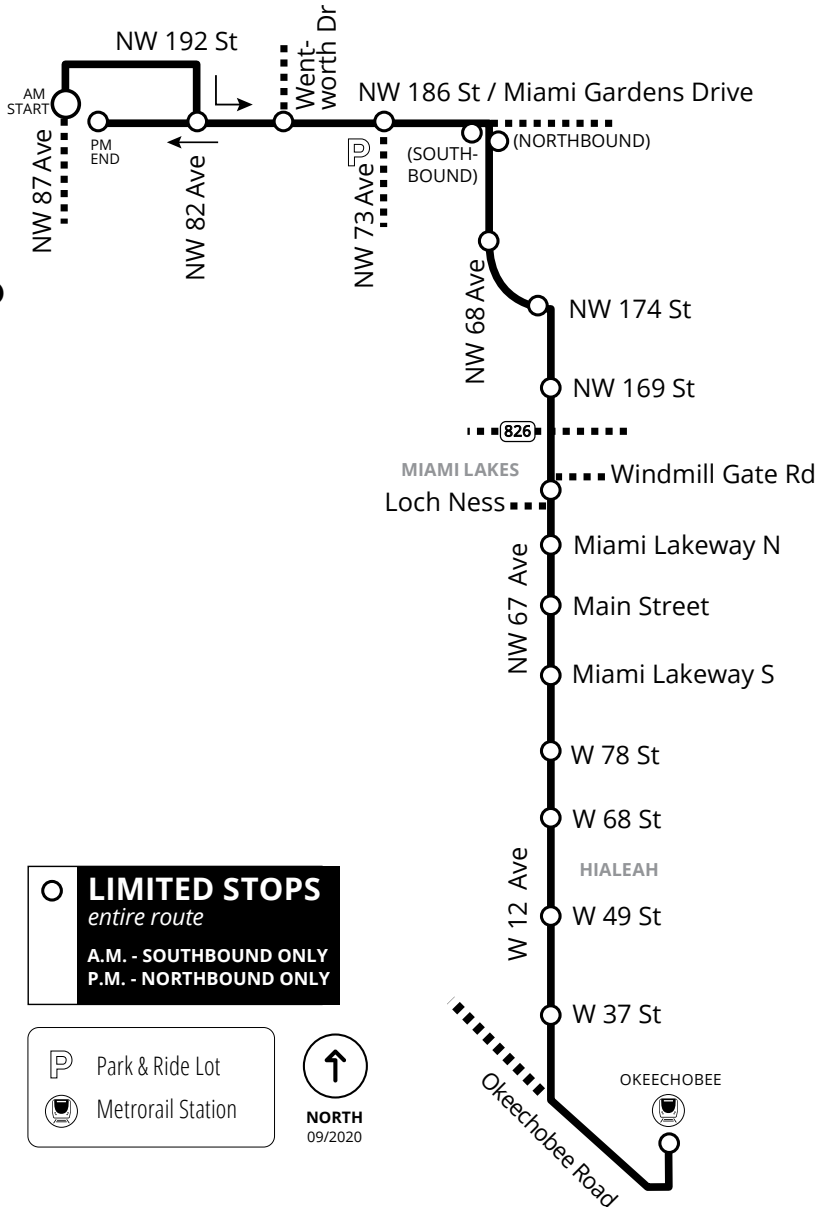

# 267

LUDLAM LIMITED

**LIMITED STOPS**  
*entire route*  
 A.M. - SOUTHBOUND ONLY  
 P.M. - NORTHBOUND ONLY

Park & Ride Lot  
 Metrorail Station

NORTH  
 09/2020

@GoMiamiDade

GO Miami-Dade Transit

miamidade.gov/transit

# WEEKDAYS / DIAS LABORABLES / JOU LASEMÈN

SOUTHBOUND RUMBO SUR / DIREKSYON SID		MORNING / MAÑANA / MATEN						
NW 87 Ave & NW 189 St	6:00	6:20	6:45	7:10	7:35	8:00	8:25	
NW 186 St & 73 Ave	6:06	6:26	6:51	7:17	7:42	8:07	8:32	
NW 67 Ave & Main St	6:17	6:37	7:03	7:29	7:54	8:19	8:44	
W 12 Ave & 49 St Hialeah	6:28	6:48	7:15	7:41	8:06	8:31	8:56	
 Okeechobee Metrorail Station	6:37	6:57	7:27	7:53	8:18	8:43	9:08	
NORTHBOUND RUMBO NORTE / DIREKSYON NÒ		AFTERNOON AND EVENING TARDE Y NOCHE / APREMIDI AK ASWÈ						
 Okeechobee Metrorail Station	3:30	3:55	4:20	4:45	5:10	5:35	6:05	6:30
W 12 Ave & 48 St	3:39	4:04	4:29	4:54	5:20	5:45	6:15	6:40
NW 67 Ave & Main St	3:51	4:16	4:41	5:07	5:33	5:58	6:28	6:53
NW 67 Ave & 169 St	3:59	4:24	4:49	5:15	5:41	6:06	6:36	7:01
NW 186 St & 73 Ave	4:05	4:30	4:55	5:21	5:47	6:12	6:42	7:07
NW 186 St & 87 Ave	4:13	4:38	5:03	5:29	5:55	6:20	6:50	7:15

**Scheduled times are approximate. Actual arrival and departure times may vary depending on traffic and road conditions.**

Las horas publicadas son aproximadas, pues dependen del tráfico y otras condiciones de las vías. / Ore yo apwoksimatif. Vre le bis yo ap rive oswa deplase ka varye selon kondisyon sikilasyon sou wout yo.