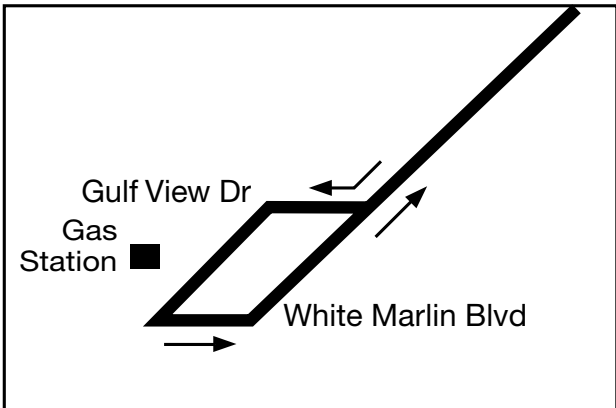

301

DADE MONROE
EXPRESS

SW 328 St/Lucy St (SE 8 St)

MAP NOT TO SCALE
06/2015