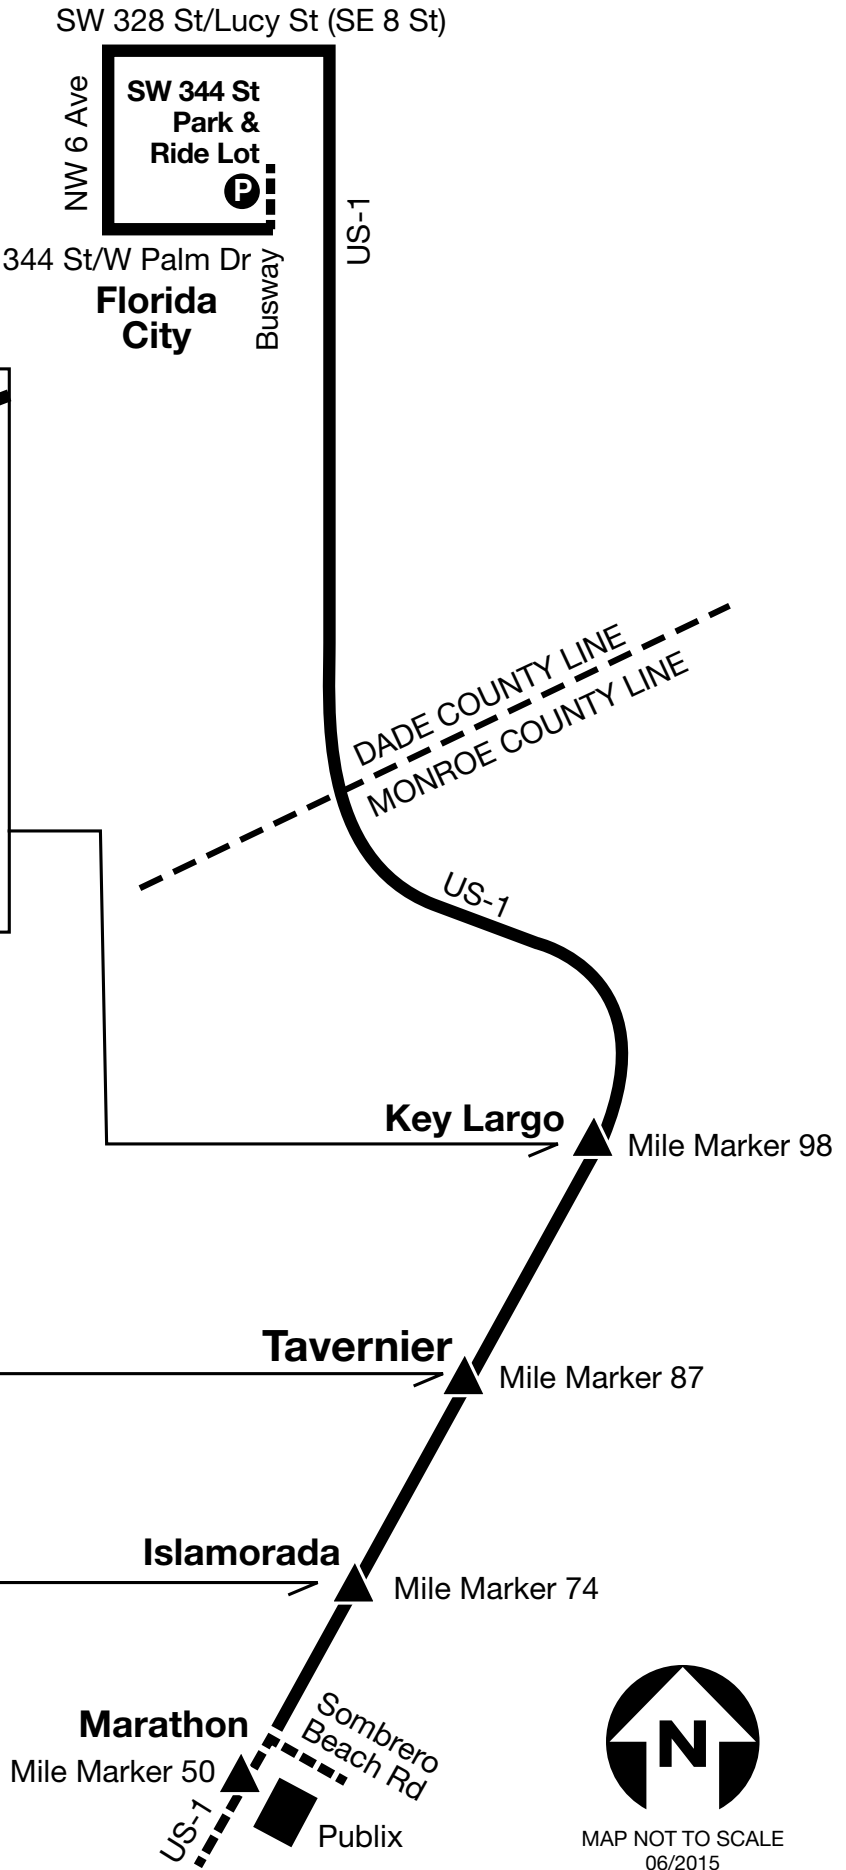

301

DADE MONROE
EXPRESS

SW 328 St/Lucy St (SE 8 St)

MAP NOT TO SCALE
06/2015