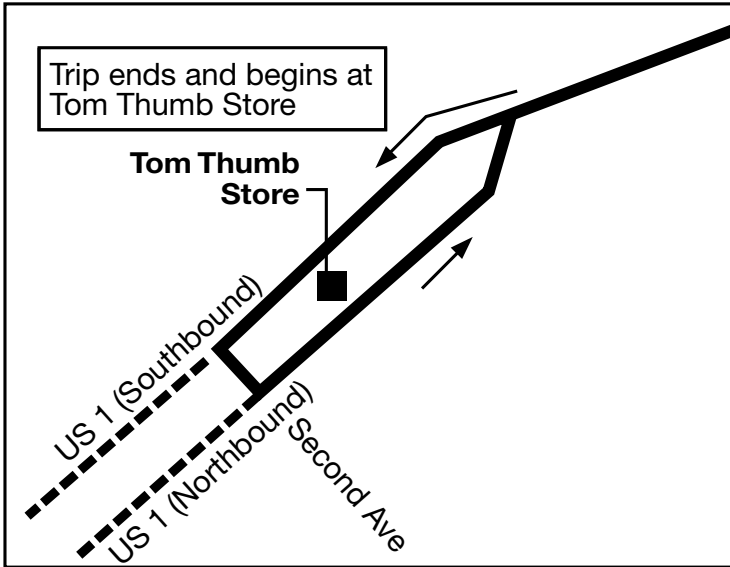

301

DADE MONROE
EXPRESS

SW 328 St/Lucy St (SE 8 St)

MAP NOT TO SCALE
06/2015