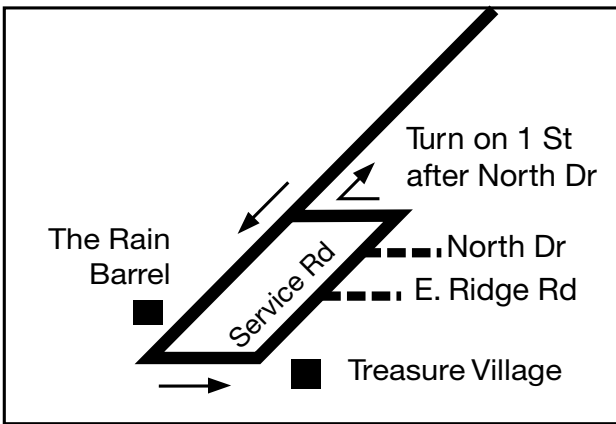

301

DADE MONROE
EXPRESS

SW 328 St/Lucy St (SE 8 St)

MAP NOT TO SCALE
06/2015