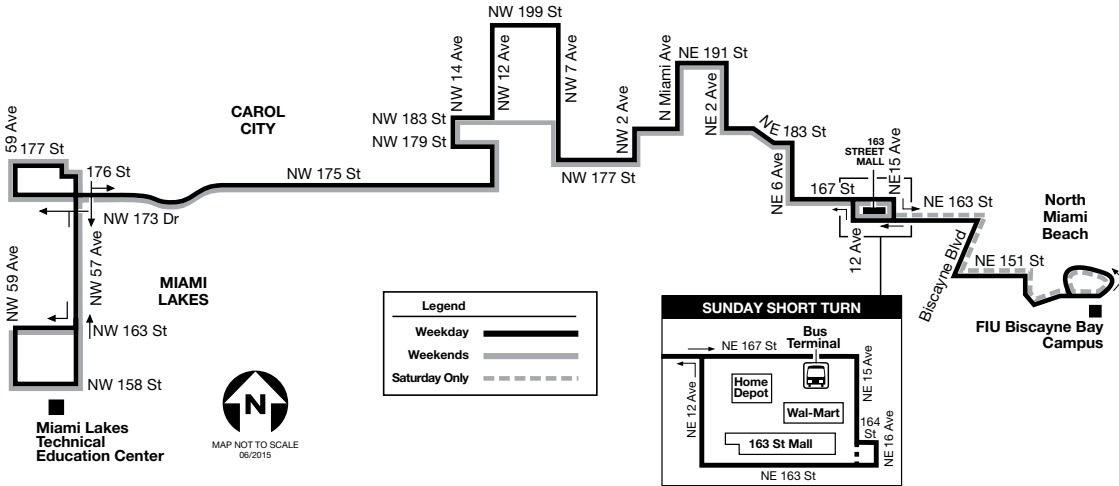

75

MAP NOT TO SCALE
09/2015

@GoMiamiDade

GO Miami-Dade Transit

WEEKDAYS / DIAS LABORABLES / JOU LASÈMEN

EASTBOUND RUMBO ESTE / DIREKSYON IS	MORNING / MAÑANA / MATEN													AM	PM	AFTERNOON AND EVENING TARDE Y NOCHE / APREMIDI AK ASWÈ																
	NW 163 St & 57 Ave	5:27	5:53	6:20	6:47	7:16	7:52	8:22	8:55	9:26	9:57	10:27	10:56	11:26	11:54	12:24	12:54	1:21	1:58	2:21	-	2:48	3:16	3:46	4:16	4:46	5:20	5:51	7:00	8:00	9:05	
NW 176 St & 57 Ave	5:36	6:02	6:29	6:56	7:26	8:02	8:32	9:05	9:36	10:07	10:37	11:06	11:36	12:04	12:34	1:04	1:31	2:08	2:31	-	2:58	3:28	3:58	4:29	5:00	5:34	6:05	7:10	8:10	9:14		
NW 175 St & 27 Ave	5:48	6:15	6:42	7:10	7:40	8:16	8:46	9:18	9:49	10:20	10:50	11:20	11:50	12:18	12:48	1:18	1:45	2:22	2:45	-	3:12	3:42	4:12	4:43	5:14	5:48	6:18	7:22	8:22	9:25		
NW 12 Ave & 183 St	5:55	6:25	6:52	7:22	7:52	8:27	8:57	9:27	9:58	10:29	10:59	11:29	11:59	12:27	12:57	1:27	1:54	2:33	2:56	2:23	3:23	3:53	4:23	4:54	5:24	5:58	6:28	7:31	8:31	9:33		
NW 7 Ave & 183 St	6:03	6:33	7:00	7:30	8:00	8:35	9:05	9:35	10:06	10:36	11:06	11:36	12:06	12:34	1:04	1:34	2:02	2:41	3:04	2:31	3:31	4:01	4:31	5:02	5:32	6:06	6:36	7:37	8:37	9:39		
NW 183 St & 2 Ave	6:09	6:39	7:07	7:37	8:07	8:42	9:12	9:42	10:12	10:42	11:12	11:42	12:12	12:40	1:10	1:40	2:10	2:49	3:12	2:39	3:39	4:09	4:39	5:10	5:40	6:12	6:42	7:43	8:43	9:44		
NE 183 St & 2 Ct	6:15	6:45	7:14	7:44	8:14	8:49	9:20	9:50	10:20	10:50	11:20	11:50	12:20	12:48	1:18	1:48	2:18	2:57	3:20	2:47	3:47	4:17	4:47	5:18	5:48	6:19	6:49	7:50	8:50	9:50		
NE 167 St & 15 Ave	6:25	6:55	7:25	7:55	8:25	9:00	9:30	10:00	10:30	11:00	11:30	12:00	12:30	1:00	1:30	2:00	2:30	3:10	3:33	2:59	4:00	4:30	5:00	5:30	6:00	6:30	7:00	8:00	9:00	10:00		
FIU Biscayne Bay Campus	6:37	7:08	7:38	8:09	8:39	9:14	9:44	10:14	10:44	11:15	11:45	12:15	12:45	1:15	1:45	2:15	2:45	3:25	3:48	-	4:14	4:44	5:14	5:44	6:13	6:43	7:12	8:12	9:11	10:11		
WESTBOUND RUMBO OESTE / DIREKSYON IWÈS	MORNING / MAÑANA / MATEN													AM	PM	AFTERNOON AND EVENING TARDE Y NOCHE / APREMIDI AK ASWÈ																
FIU Biscayne Bay Campus	5:20	5:49	6:19	6:47	7:22	7:52	8:22	8:51	9:26	9:55	10:35	11:05	11:35	12:05	12:35	1:04	1:44	2:04	-	2:34	3:04	3:34	4:04	4:34	5:05	5:35	6:06	6:36	7:26	8:26	9:29	10:29
NE 163 St & 15 Ave	5:30	6:00	6:30	7:00	7:35	8:05	8:35	9:05	9:40	10:10	10:50	11:20	11:50	12:20	12:50	1:20	2:00	2:20	-	2:50	3:20	3:50	4:20	4:50	5:20	5:50	6:20	6:50	7:40	8:40	9:40	10:40
NE 2 Ave & 183 St	5:39	6:11	6:41	7:14	7:49	8:19	8:49	9:18	9:53	10:23	11:03	11:33	12:03	12:33	1:05	1:35	2:16	2:36	-	3:06	3:36	4:06	4:36	5:06	5:36	6:06	6:34	7:04	7:53	8:53	9:51	10:51
NW 2 Ave & 183 St	5:45	6:17	6:47	7:22	7:57	8:28	8:58	9:26	10:01	10:31	11:12	11:42	12:12	12:42	1:14	1:44	2:25	2:45	-	3:15	3:45	4:15	4:45	5:15	5:45	6:14	6:42	7:12	8:01	9:01	9:58	10:58
NW 7 Ave & 183 St	5:51	6:23	6:53	7:29	8:04	8:35	9:05	9:32	10:07	10:37	11:18	11:48	12:18	12:48	1:20	1:50	2:31	2:51	2:21	3:21	3:51	4:22	4:52	5:22	5:52	6:19	6:47	7:17	8:06	9:06	10:03	11:03
NW 12 Ave & 183 St	5:58	6:31	7:03	7:39	8:14	8:45	9:13	9:40	10:15	10:45	11:26	11:56	12:26	12:56	1:29	1:59	2:40	3:00	2:30	3:30	4:00	4:31	5:01	5:31	6:01	6:27	6:55	7:25	8:14	9:13	10:10	11:10
NW 175 St & 27 Ave	6:07	6:40	7:13	7:49	8:24	8:55	9:22	9:49	10:24	10:54	11:35	12:05	12:35	1:05	1:38	2:08	2:49	3:09	2:39	3:39	4:09	4:40	5:10	5:40	6:09	6:35	7:03	7:33	8:22	9:20	10:17	11:17
NW 176 St & 57 Ave	6:20	6:53	7:27	8:03	8:38	9:09	9:35	10:02	10:37	11:07	11:48	12:18	12:48	1:18	1:51	2:21	3:02	3:22	2:52	3:52	4:23	4:54	5:24	5:54	6:22	6:48	7:16	7:46	8:35	9:32	10:29	11:29
NW 163 St & 57 Ave	6:26	6:59	7:34	8:10	8:45	9:16	9:42	10:09	10:44	11:14	11:55	12:25	12:55	1:25	1:58	2:28	3:10	3:30	2:59	4:00	4:31	5:02	5:31	6:01	6:29	6:55	7:22	7:52	8:41	9:37	10:34	11:34