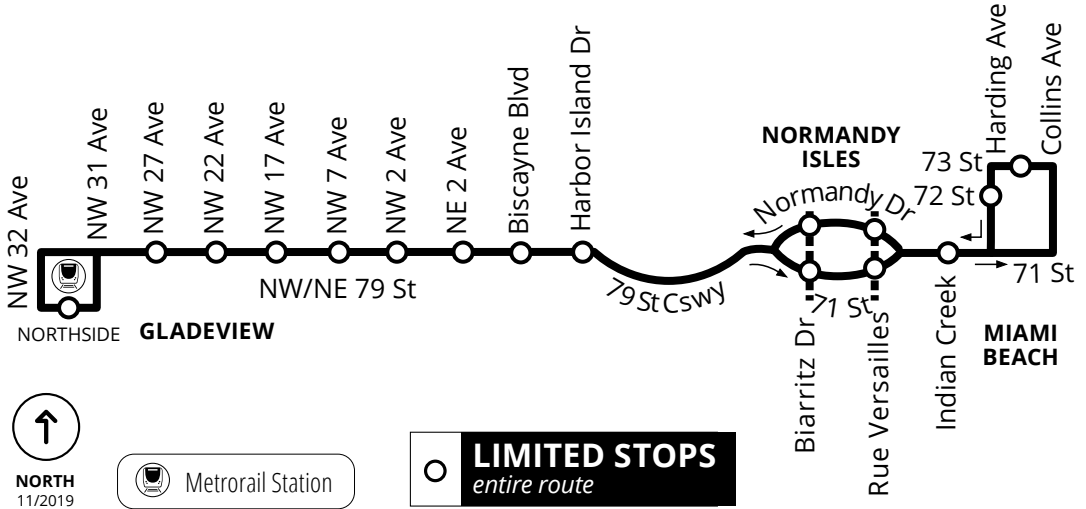

79

79 ST MAX

LIMITED STOPS
entire route

NORTH
11/2019

Metrorail Station

@GoMiamiDade

GO Miami-Dade Transit

WEEKDAYS / DIAS LABORABLES / LACÈMEN

EASTBOUND RUMBO ESTE / DIREKSYON IS		MORNING / MAÑANA / MATIN							AM	PM	AFTERNOON / TARDE / APREMIDI				
	Northside Metrorail	5:45	6:18	6:42	7:06	7:30	7:54	8:18		3:56	4:18	4:42	5:06	5:30	
	NW 79 St & NW 7 Ave	5:52	6:27	6:51	7:16	7:40	8:05	8:29		4:09	4:31	4:55	5:19	5:43	
	NE 79 St & Biscayne Blvd	5:58	6:35	6:59	7:26	7:50	8:15	8:39		4:18	4:40	5:04	5:28	5:52	
	Harding Ave & 72 St	6:12	6:49	7:14	7:41	8:05	8:30	8:54		4:34	4:56	5:20	5:44	6:08	
WESTBOUND RUMBO OESTE / DIREKSYON WES		MORNING / MAÑANA / MATIN					AM	PM	AFTERNOON / TARDE / APREMIDI						
	Harding Ave & 72 St	6:05	6:35	6:59	7:23	7:47	3:30	3:54	4:18	4:42	5:06	5:30	5:54	6:18	
	NE 79 St & Biscayne Blvd	6:19	6:49	7:14	7:38	8:02	3:46	4:10	4:34	4:58	5:22	5:46	6:10	6:34	
	NW 79 St & NW 7 Ave	6:29	6:59	7:24	7:48	8:12	3:57	4:21	4:45	5:09	5:33	5:57	6:21	6:45	
	Northside Metrorail	6:38	7:09	7:34	7:58	8:22	4:08	4:32	4:56	5:20	5:44	6:08	6:32	6:56	

Scheduled times are approximate. Actual arrival and departure times may vary depending on traffic and road conditions.

Las horas publicadas son aproximadas, pues dependen del tráfico y otras condiciones de las vías.

Ore yo apwoksimatif. Vre le bis yo ap rive oswa deplase ka vaye selon kondisyon sikilasyon sou wout yo.

@GoMiamiDade

GO Miami-Dade Transit

miamidade.gov/transit

311 or 305.468.5900 TTY/Fla Relay: 711