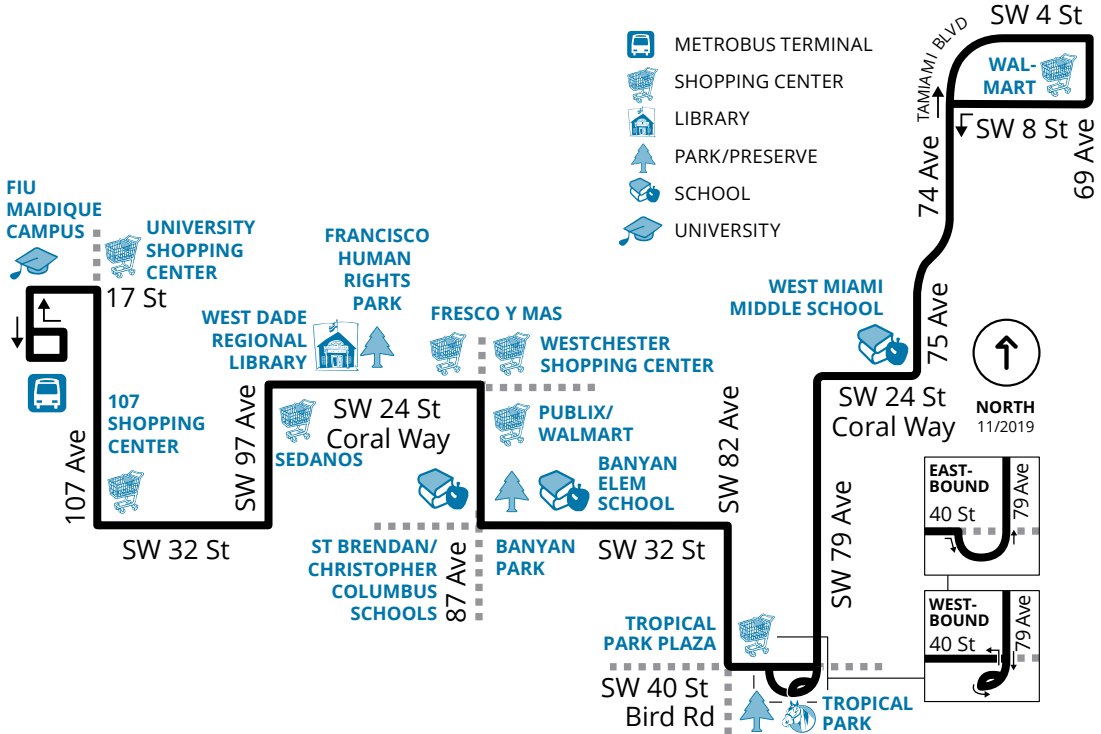

82 WESTCHESTER CIRCULATOR

@GoMiamiDade

GO Miami-Dade Transit

MONDAY TO SATURDAY / LUNES A SÁBADO

EASTBOUND RUMBO ESTE		MORNING / MAÑANA				AM	PM	AFTERNOON / TARDE					
 FIU TERMINAL	8:00	8:50	9:40	10:30	11:20	12:10	1:00	1:50	2:40	3:30	4:20	5:10	
SW 24 ST & 94 CT	8:10	9:00	9:50	10:40	11:30	12:20	1:10	2:00	2:50	3:40	4:30	5:20	
SW 32 ST & 87 AVE	8:17	9:07	9:57	10:47	11:37	12:27	1:17	2:07	2:57	3:47	4:37	5:27	
SW 40 ST & 82 AVE	8:25	9:15	10:05	10:55	11:45	12:35	1:25	2:15	3:05	3:55	4:45	5:35	
SW 79 AVE & 24 ST	8:31	9:21	10:11	11:01	11:51	12:41	1:31	2:21	3:11	4:01	4:51	5:41	
SW 8 ST & 71 AVE	8:44	9:34	10:24	11:14	12:04	12:54	1:44	2:34	3:24	4:14	5:04	5:54	
WESTBOUND RUMBO OESTE		MORNING / MAÑANA				AM	PM	AFTERNOON / TARDE					
SW 8 ST & 71 AVE	8:04	8:44	9:34	10:24	11:14	12:04	12:54	1:44	2:34	3:24	4:14	5:04	
SW 79 AVE & 24 ST	8:13	8:53	9:43	10:33	11:23	12:13	1:03	1:53	2:43	3:33	4:23	5:13	
SW 40 ST & 79 AVE	8:19	8:59	9:49	10:39	11:29	12:19	1:09	1:59	2:49	3:39	4:29	5:19	
SW 87 AVE & 32 ST	8:26	9:06	9:56	10:46	11:36	12:26	1:16	2:06	2:56	3:46	4:36	5:26	
SW 24 ST & 94 AVE	8:31	9:11	10:01	10:51	11:41	12:31	1:21	2:11	3:01	3:51	4:41	5:31	
 FIU TERMINAL	8:40	9:20	10:10	11:00	11:50	12:40	1:30	2:20	3:10	4:00	4:50	5:40	

Scheduled times are approximate. Actual arrival and departure times may vary depending on traffic and road conditions.

Las horas publicadas son aproximadas, pues dependen del tráfico y otras condiciones de las vías.

Ore yo apwoksimatif. Vre le bis yo ap rive oswa deplase ka varye selon kondisyon sikilasyon sou wout yo.