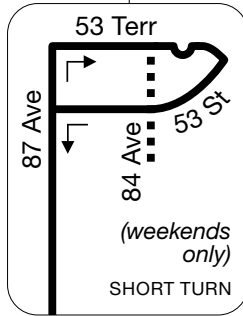

87

NORTH
02/2017

@GoMiamiDade

GO Miami-Dade Transit

miamidade.gov/transit

311 or 305.468.5900 TTY/Fla Relay: 711

WEEKDAYS / DIAS LABORABLES / LASEMÈN

NORTHBOUND RUMBO NORTE / DIREKSYON NÒ	MORNING / MAÑANA / MATEN												AM	PM	AFTERNOON / TARDE / APRÈ MIDI											
	 Dadeland North Metrorail Station	5:14	5:45	6:13	6:33	6:58	7:28	8:02	8:40	9:20	10:05	10:45	11:30	12:15	1:00	1:40	2:25	3:10	3:40	4:10	4:42	5:14	5:46	6:31	7:31	8:31
SW 87 Ave & 56 St	5:27	5:58	6:28	6:48	7:17	7:47	8:21	8:59	9:39	10:24	11:04	11:49	12:34	1:19	1:59	2:44	3:29	3:59	4:29	5:01	5:33	6:05	6:44	7:44	8:44	
SW 87 Ave & 24 St	5:35	6:08	6:38	6:58	7:29	7:59	8:33	9:11	9:50	10:35	11:15	12:00	12:45	1:30	2:10	2:55	3:40	4:12	4:42	5:14	5:46	6:18	6:53	7:53	8:53	
Mall of The Americas	5:46	6:21	6:51	7:17	7:48	8:18	8:52	9:26	10:05	10:50	11:30	12:15	1:00	1:45	2:25	3:10	3:55	4:27	4:57	5:29	6:01	6:33	7:06	8:06	9:06	
NW 87 Ave & 25 St	5:55	6:32	7:02	7:28	7:59	8:29	9:04	9:38	10:17	11:02	11:42	12:27	1:12	1:57	2:37	3:22	4:07	4:39	5:09	5:41	6:13	6:42	7:15	8:15	9:15	
NW 53 St & NW 84 Ave	6:02	6:39	7:09	7:35	8:06	8:36	9:11	9:45	10:24	11:09	11:49	12:34	1:19	2:04	2:44	3:29	4:14	4:46	5:16	5:48	6:20	6:47	7:20	8:20	9:20	
 Palmetto Metrorail Station	6:14	6:51	7:23	7:49	8:20	8:50	9:22	9:56	10:35	11:20	12:00	12:45	1:30	2:15	2:55	3:40	4:28	5:00	5:30	6:02	6:34	6:58	7:31	8:31	9:31	