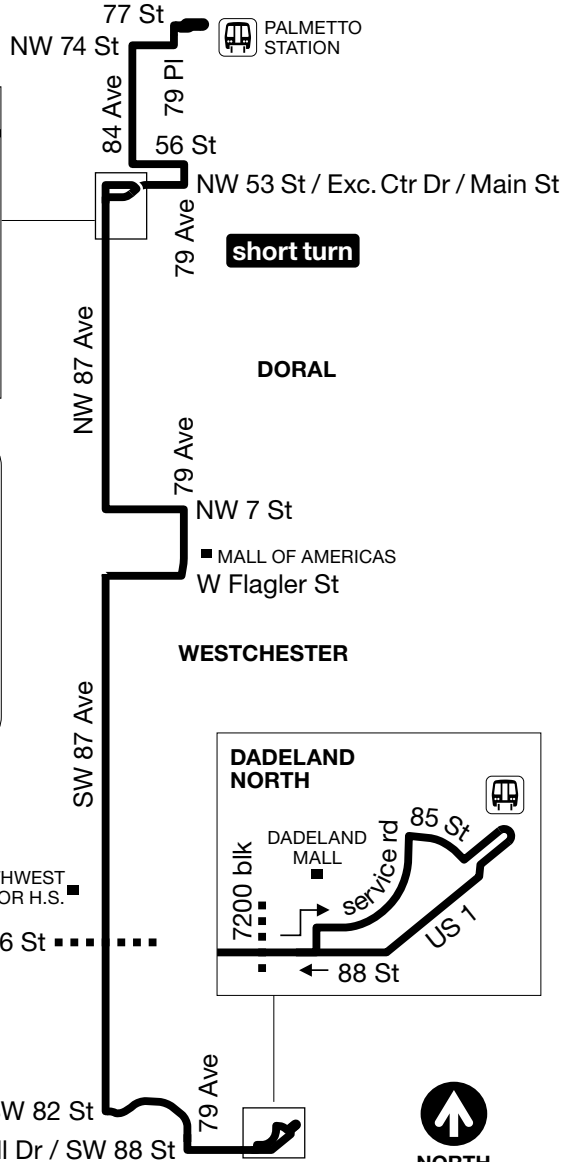

87

NORTH
02/2017

@GoMiamiDade

GO Miami-Dade Transit

miamidade.gov/transit

311 or 305.468.5900 TTY/Fla Relay: 711

WEEKDAYS / DIAS LABORABLES / LASEMÈN

NORTHBOUND RUMBO NORTE / DIREKSYON NÒ	MORNING / MAÑANA / MATEN												AM	PM	AFTERNOON / TARDE / APRÈ MIDI											
	 Dadeland North Metrorail Station	5:14	5:45	6:13	6:33	6:58	7:28	8:02	8:40	9:20	10:05	10:45	11:30	12:15	1:00	1:40	2:25	3:10	3:40	4:10	4:42	5:14	5:46	6:31	7:31	8:31
SW 87 Ave & 56 St	5:27	5:58	6:28	6:48	7:17	7:47	8:21	8:59	9:39	10:24	11:04	11:49	12:34	1:19	1:59	2:44	3:29	3:59	4:29	5:01	5:33	6:05	6:44	7:44	8:44	
SW 87 Ave & 24 St	5:35	6:08	6:38	6:58	7:29	7:59	8:33	9:11	9:50	10:35	11:15	12:00	12:45	1:30	2:10	2:55	3:40	4:12	4:42	5:14	5:46	6:18	6:53	7:53	8:53	
Mall of The Americas	5:46	6:21	6:51	7:17	7:48	8:18	8:52	9:26	10:05	10:50	11:30	12:15	1:00	1:45	2:25	3:10	3:55	4:27	4:57	5:29	6:01	6:33	7:06	8:06	9:06	
NW 87 Ave & 25 St	5:55	6:32	7:02	7:28	7:59	8:29	9:04	9:38	10:17	11:02	11:42	12:27	1:12	1:57	2:37	3:22	4:07	4:39	5:09	5:41	6:13	6:42	7:15	8:15	9:15	
NW 53 St & NW 84 Ave	6:02	6:39	7:09	7:35	8:06	8:36	9:11	9:45	10:24	11:09	11:49	12:34	1:19	2:04	2:44	3:29	4:14	4:46	5:16	5:48	6:20	6:47	7:20	8:20	9:20	
 Palmetto Metrorail Station	6:14	6:51	7:23	7:49	8:20	8:50	9:22	9:56	10:35	11:20	12:00	12:45	1:30	2:15	2:55	3:40	4:28	5:00	5:30	6:02	6:34	6:58	7:31	8:31	9:31	