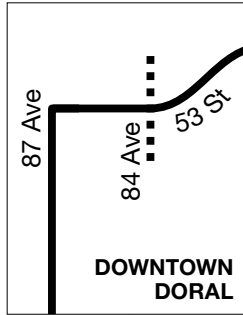

87

NORTH
02/2017

@GoMiamiDade

GO Miami-Dade Transit

miamidade.gov/transit

311 or 305.468.5900 TTY/Fla Relay: 711

WEEKDAYS / DIAS LABORABLES / LASEMÈN

NORTHBOUND RUMBO NORTE / DIREKSYON NÒ	MORNING / MAÑANA / MATEN												AM	PM	AFTERNOON / TARDE / APRÈ MIDI											
	 Dadeland North Metrorail Station	5:14	5:45	6:13	6:33	6:58	7:28	8:02	8:40	9:20	10:05	10:45	11:30	12:15	1:00	1:40	2:25	3:10	3:40	4:10	4:42	5:14	5:46	6:31	7:31	8:31
SW 87 Ave & 56 St	5:27	5:58	6:28	6:48	7:17	7:47	8:21	8:59	9:39	10:24	11:04	11:49	12:34	1:19	1:59	2:44	3:29	3:59	4:29	5:01	5:33	6:05	6:44	7:44	8:44	
SW 87 Ave & 24 St	5:35	6:08	6:38	6:58	7:29	7:59	8:33	9:11	9:50	10:35	11:15	12:00	12:45	1:30	2:10	2:55	3:40	4:12	4:42	5:14	5:46	6:18	6:53	7:53	8:53	
Mall of The Americas	5:46	6:21	6:51	7:17	7:48	8:18	8:52	9:26	10:05	10:50	11:30	12:15	1:00	1:45	2:25	3:10	3:55	4:27	4:57	5:29	6:01	6:33	7:06	8:06	9:06	
NW 87 Ave & 25 St	5:55	6:32	7:02	7:28	7:59	8:29	9:04	9:38	10:17	11:02	11:42	12:27	1:12	1:57	2:37	3:22	4:07	4:39	5:09	5:41	6:13	6:42	7:15	8:15	9:15	
NW 53 St & NW 84 Ave	6:02	6:39	7:09	7:35	8:06	8:36	9:11	9:45	10:24	11:09	11:49	12:34	1:19	2:04	2:44	3:29	4:14	4:46	5:16	5:48	6:20	6:47	7:20	8:20	9:20	
 Palmetto Metrorail Station	6:14	6:51	7:23	7:49	8:20	8:50	9:22	9:56	10:35	11:20	12:00	12:45	1:30	2:15	2:55	3:40	4:28	5:00	5:30	6:02	6:34	6:58	7:31	8:31	9:31	