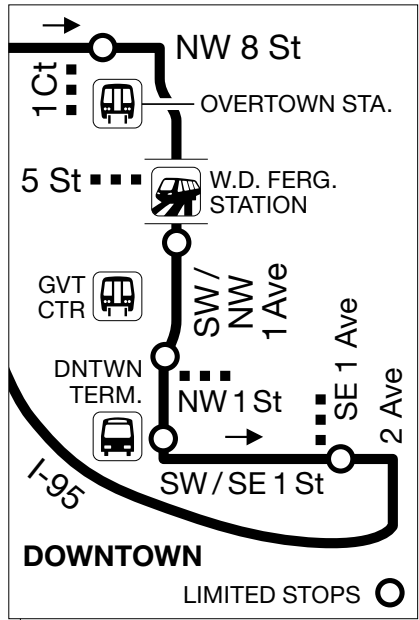

# 95 EXPRESS GOLDEN GLADES

## Express Fare

NORTH  
06/2016

[www.miamidade.gov/transit](http://www.miamidade.gov/transit)

**311** (305.468.5900) TDD: 305.468.5402

MiamiDadeTransit

@IRideMDT

@IRideMDT

MDT TRACKER / MDT TRANSIT WATCH