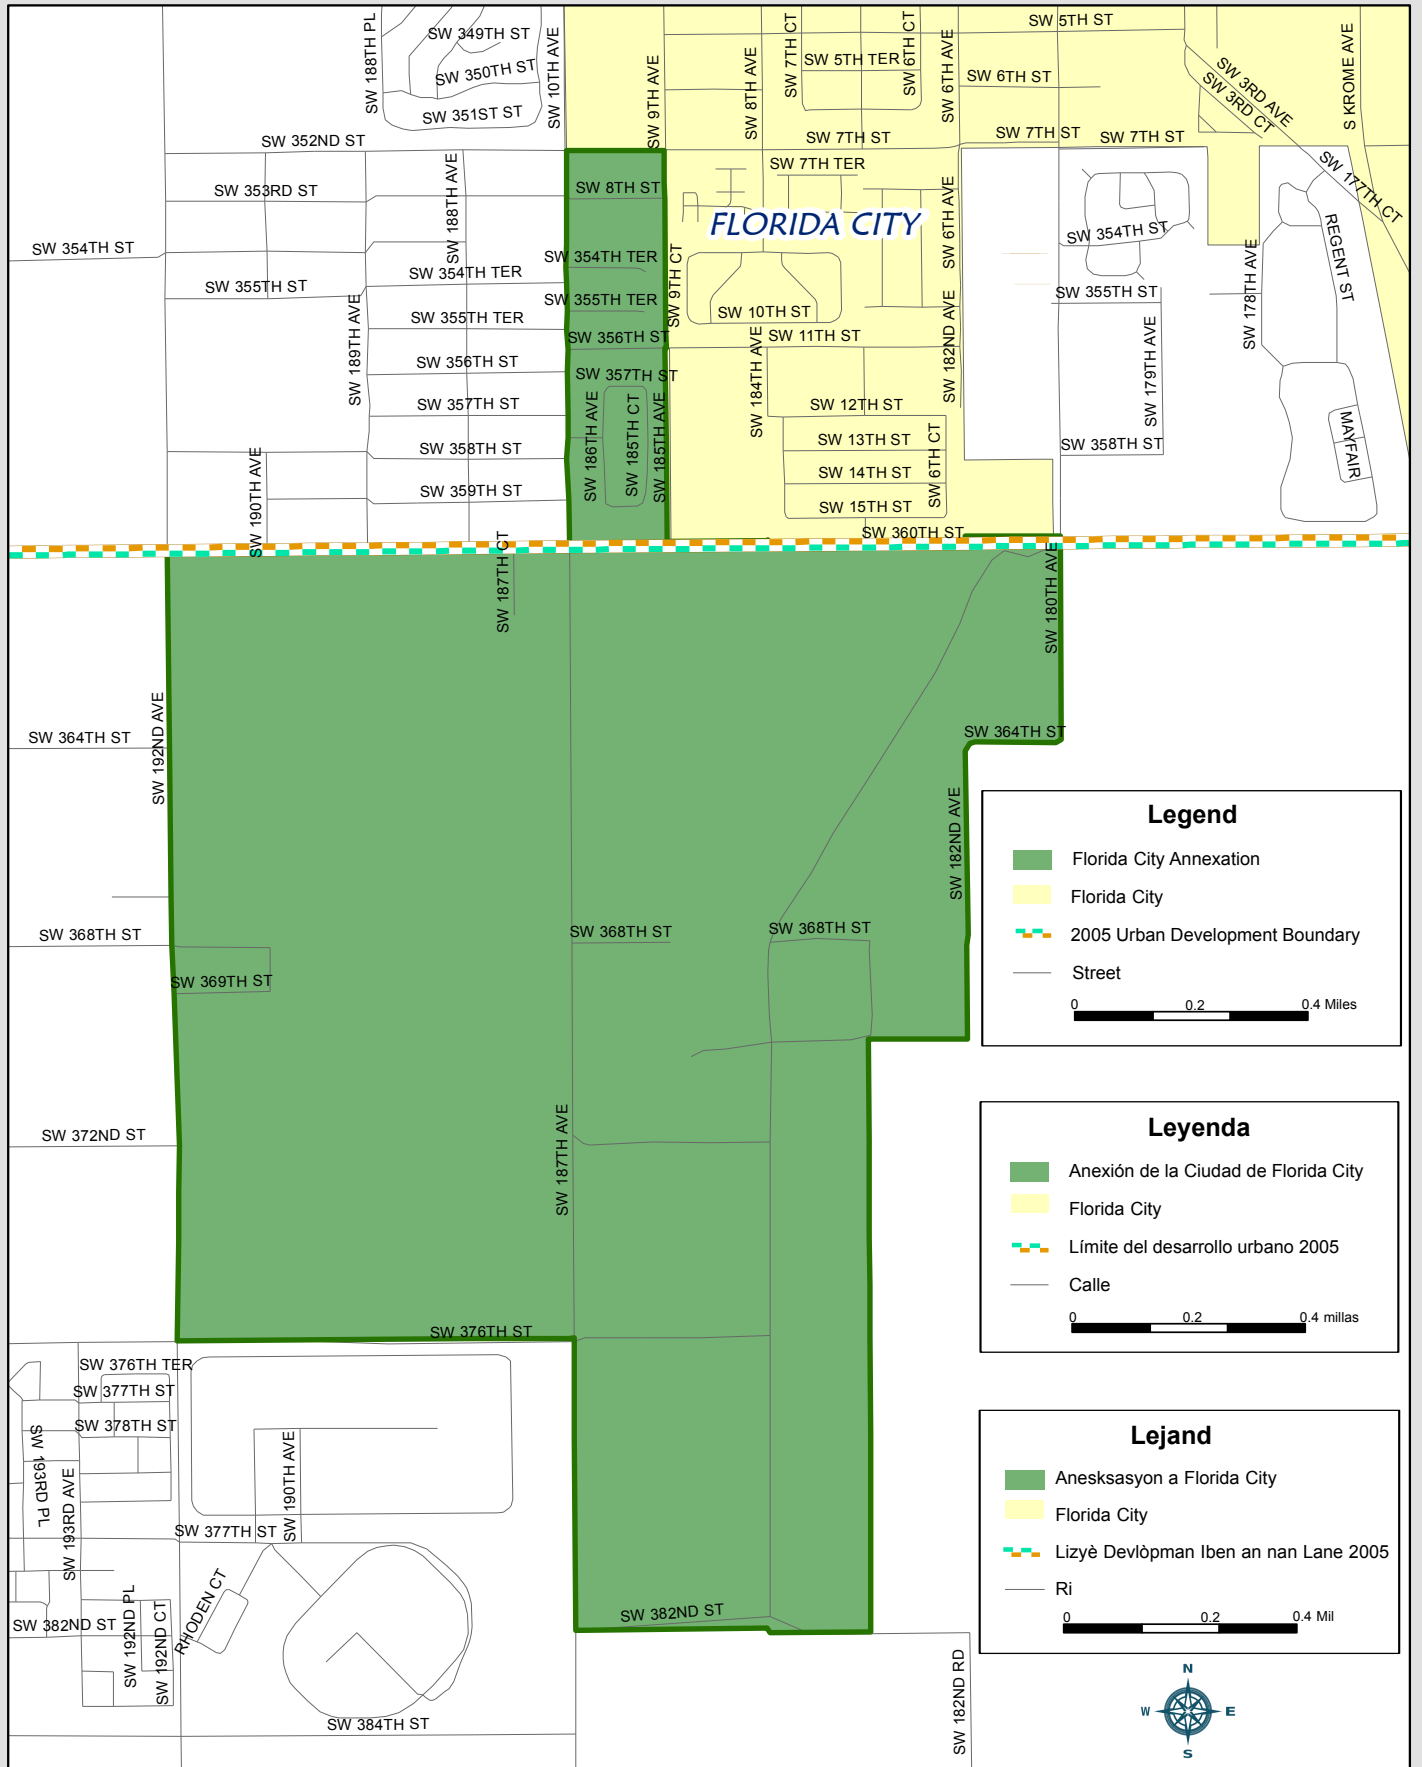

Legend

- Florida City Annexation
- Florida City
- 2005 Urban Development Boundary
- Street

0 0.2 0.4 Miles

Leyenda

- Anexión de la Ciudad de Florida City
- Florida City
- Límite del desarrollo urbano 2005
- Calle

0 0.2 0.4 millas

Lejand

- Anesksasyon a Florida City
- Florida City
- Lizyè Devlopman Iben an nan Lane 2005
- Ri

0 0.2 0.4 Mil