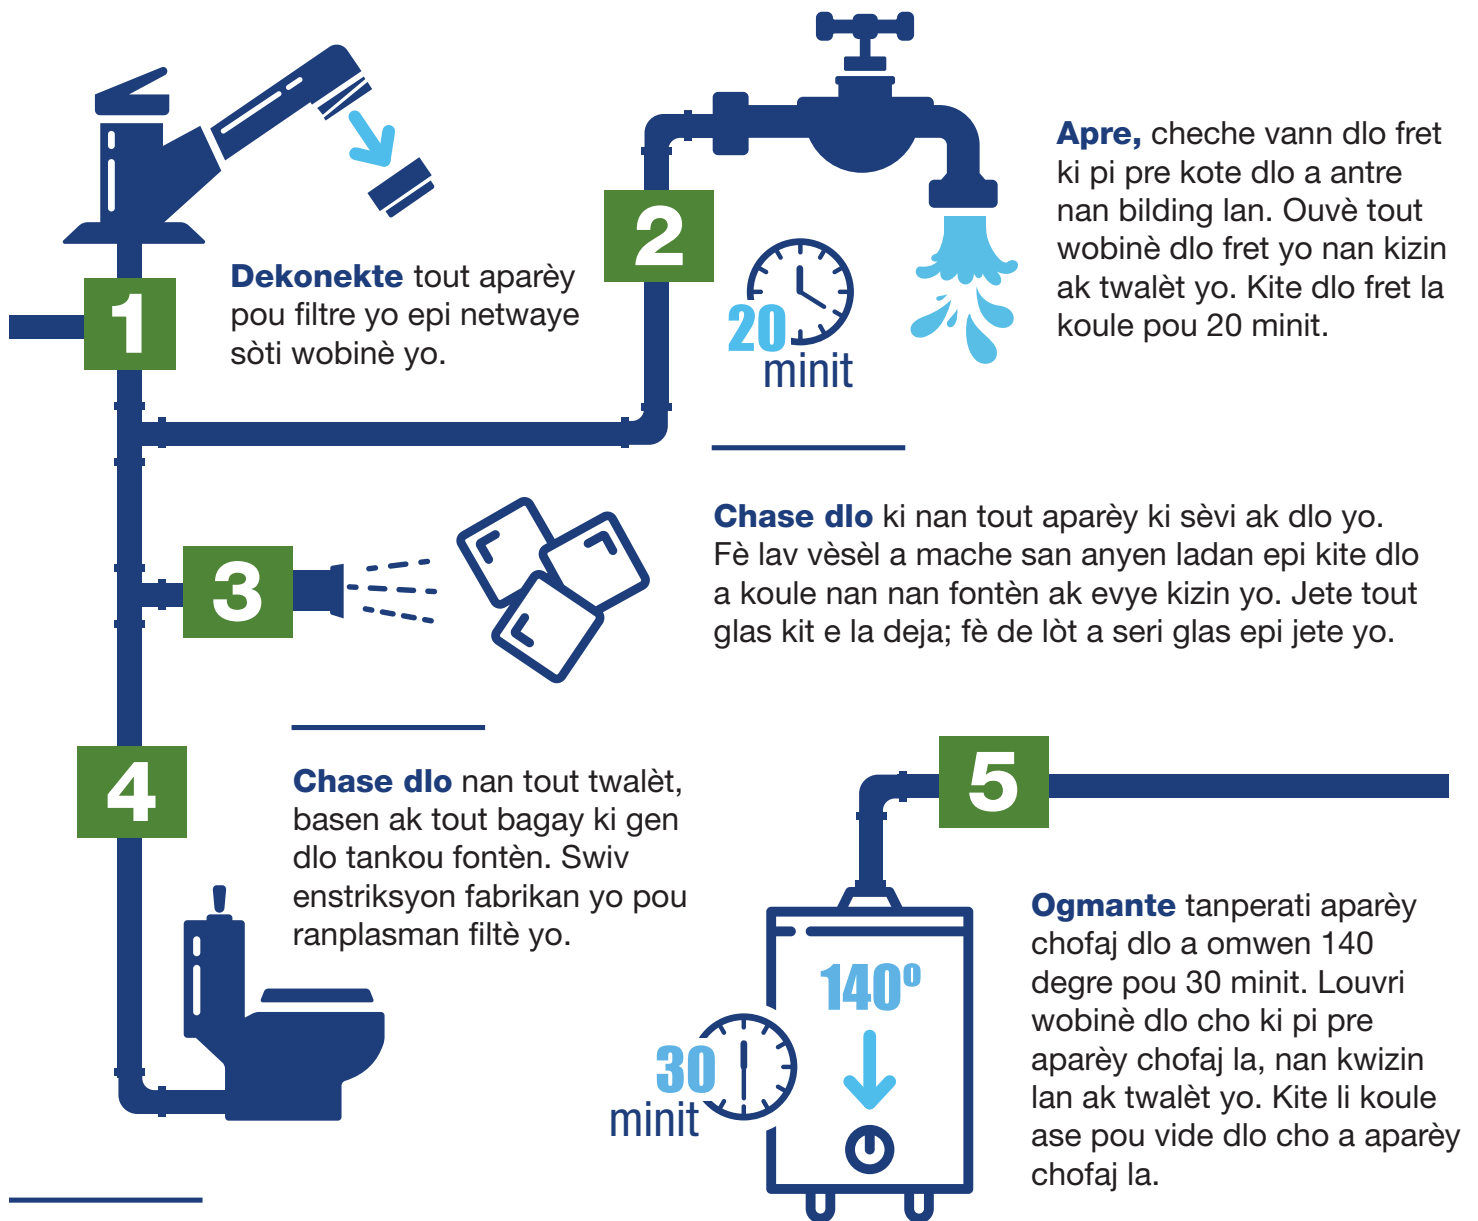

Èske lokal biznis ou a te fèmen pou plizyè semèn? Chase dlo tiyo yo.

Depatman Dlo ak Egou Miami-Dade bay dlo potab atravè yon rezo tiyo nan biznis ou. Apre dlo a fin koule atravè yon kontè, pwopriyetè bilding yo responsab pou kenbe bon jan kalite dlo a. Chase dlo tiyo se yon fason fasil pou ede kenbe bon jan kalite lè w fè dlo ki nan tiyo yo koule pou fè dlo fre, bonjan kalite vini.