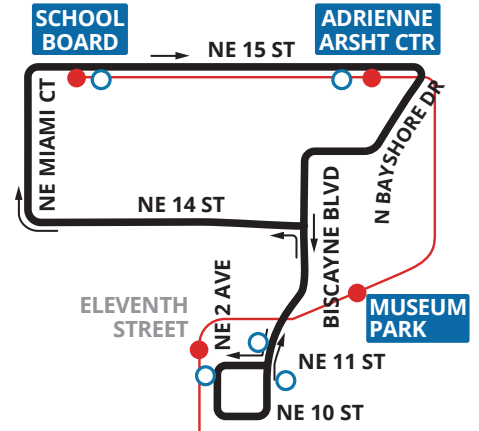

FREE BUS SHUTTLE ROUTE FOR

- SCHOOL BOARD
- ADRIENNE ARSHT CENTER
- MUSEUM PARK

LEGEND

- SHUTTLE ROUTE/
RUTA DE AUTOBÚS DE ENLACE/WOUT POU NAVÈT
- SHUTTLE STOP/
PARADA DE AUTOBÚS DE ENLACE/ARÈ POU NAVÈT
- METROMOVER ALIGNMENT/
LÍNEA DEL METROMOVER/ALIYMAN METROMOVER
- METROMOVER STATION/
ESTASYON DEL METROMOVER/ESTASYON METROMOVER