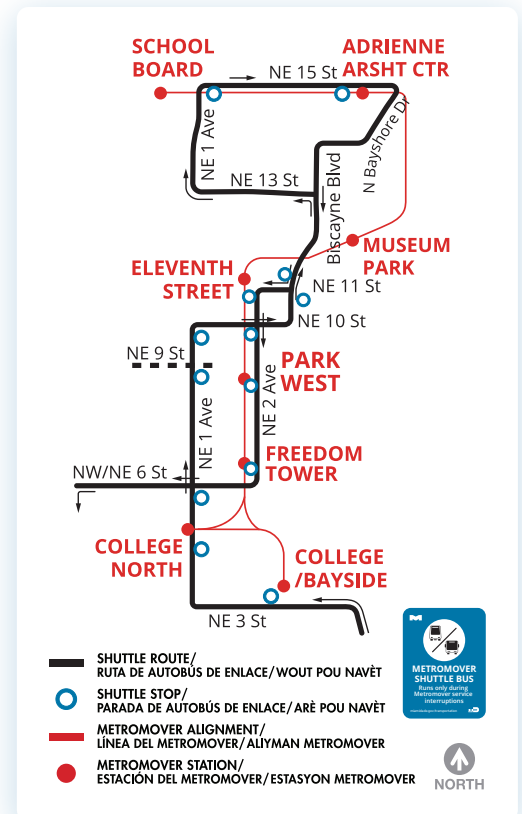

PROJECT INFORMATION / INFORMACIÓN DEL PROYECTO / ENFOMASYON PWOJÈ

miamidade.gov/moverupgrade

786.837.4881

moverupgrade@miamidade.gov

GO Miami-Dade Transit

311 or 305.468.5900
TTY/Florida Relay: 711