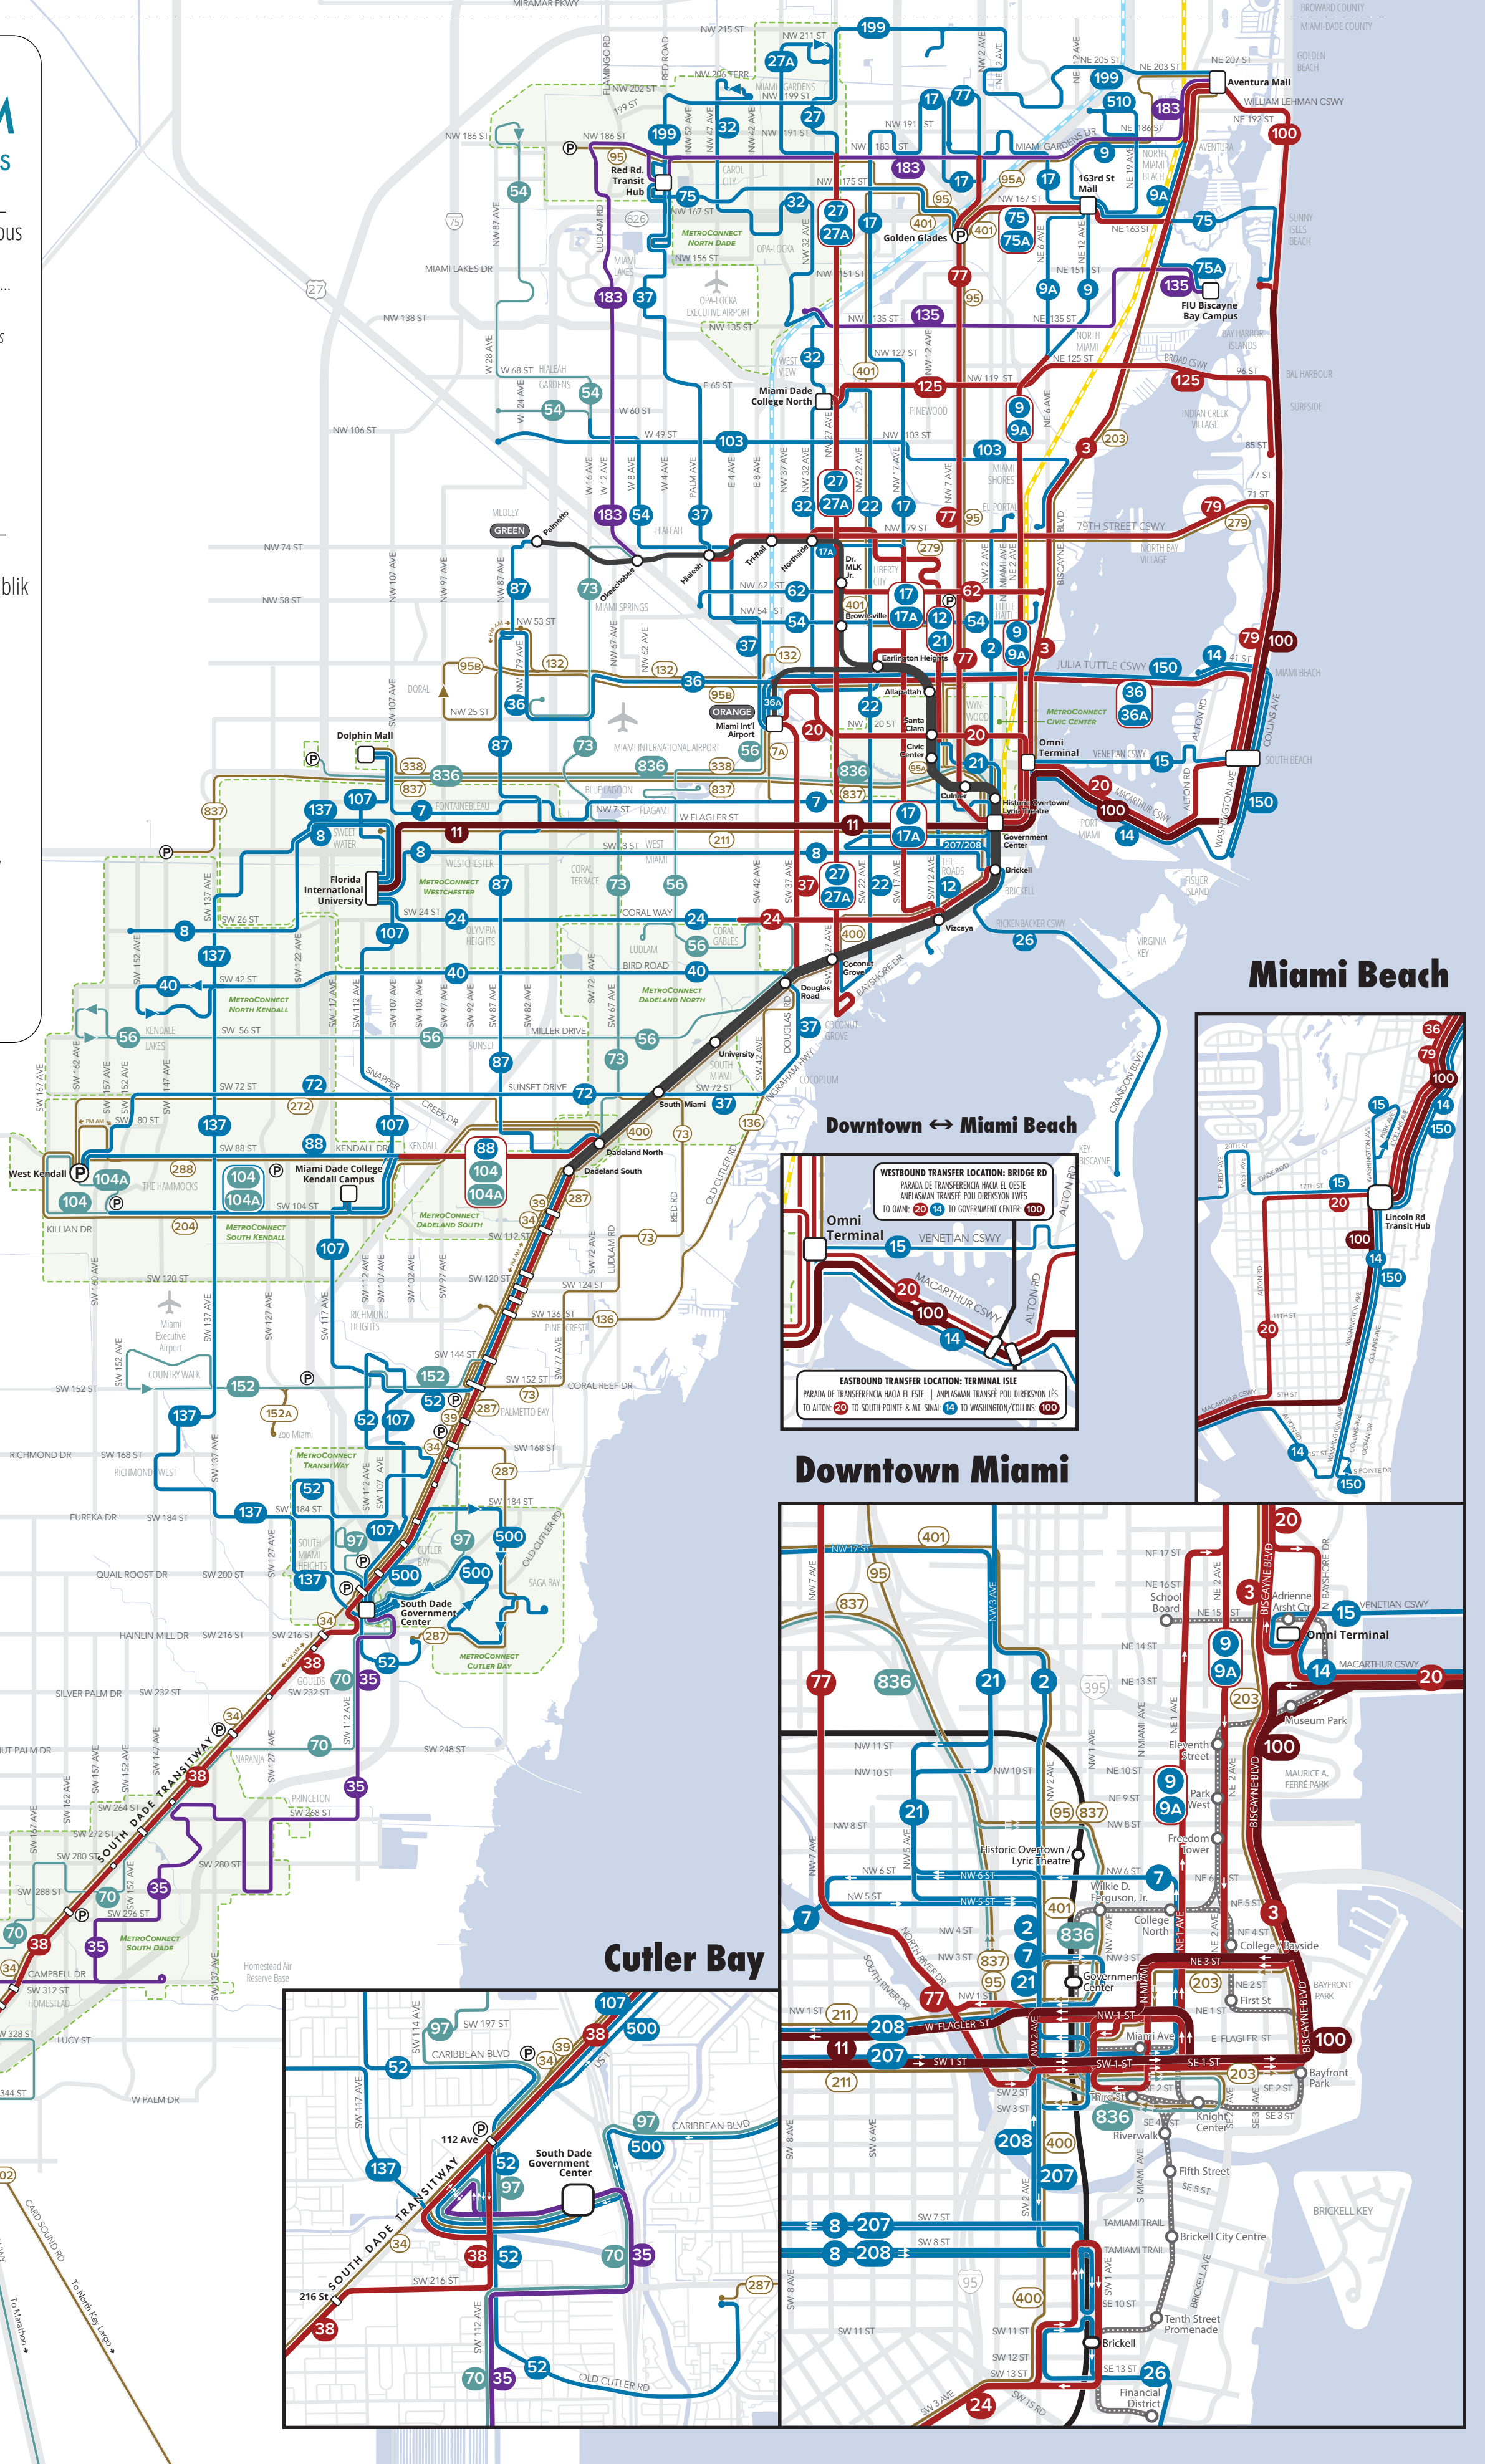

MIAMI-DADE COUNTY METROBUS SYSTEM

SISTEMA DEL METROBÚS • SISTÈM METROBUS

NOVEMBER 2023 • NOVIEMBRE 2023 • NOVANM 2023

Metrobus routes • Rutas de Metrobús • Wout Metrobus

During weekdays at midday, the bus comes every...

Los días laborables durante el horario del mediodía, el autobús pasa cada...

Pandan lasemèn, nan mitan jounen, otobis la vini chak...

- 10 minutes or less • minutos o menos • minit oswa mwens
- 15 minutes • minutos • minit
- 20 minutes • minutos • minit
- 30 minutes • minutos • minit
- 60 minutes • minutos • minit
- Peak-Only or Limited Service
  Servicio limitado o solamente en horas pico
  Èdepwent sèlman oswa sèvis limite

Other transit services

Otros servicios de transporte público • Lòt sèvis transpò piblik

MetroConnect Zone
Zona de servicio de MetroConnect
Zòn MetroConnect

Metrorail and Station
Metrorail y estación
Metrorail ak estasyon

Metromover and Station
Metromover y estación
Metromover ak estasyon

South Dade TransitWay Stations
Estaciones de transporte rápido de South Dade TransitWay
Estasyon TransitWay South Dade

— **Tri-Rail**

— **Brightline**

Some routes combine to provide higher frequency on a single route.

Route branches
Rutas ramales
Anbranchman pakou

Combined on a single route
Combinado en una sola ruta
Konbine sou yon sèl wout