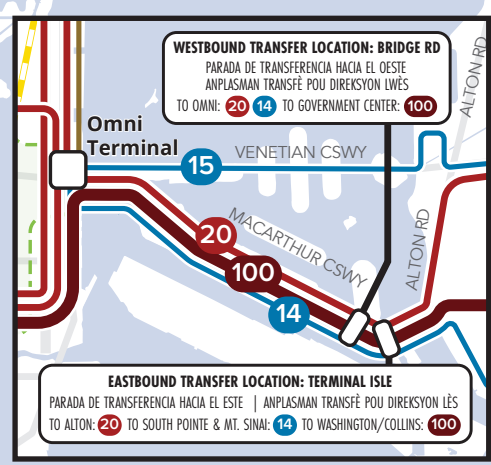

Downtown ↔ Miami Beach