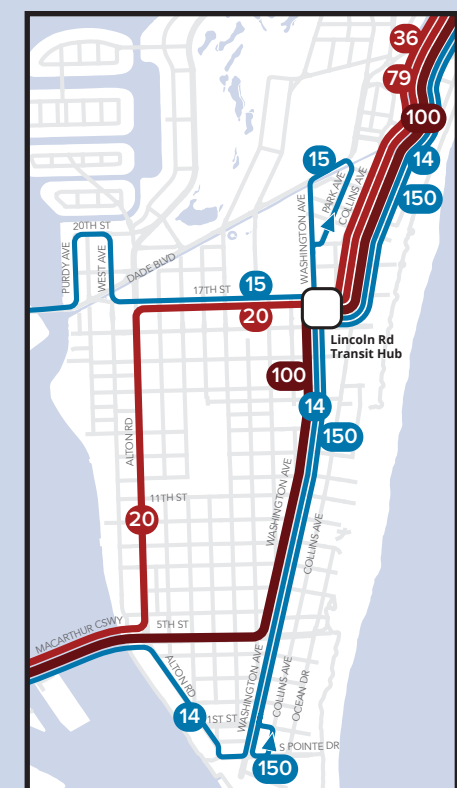

Miami Beach