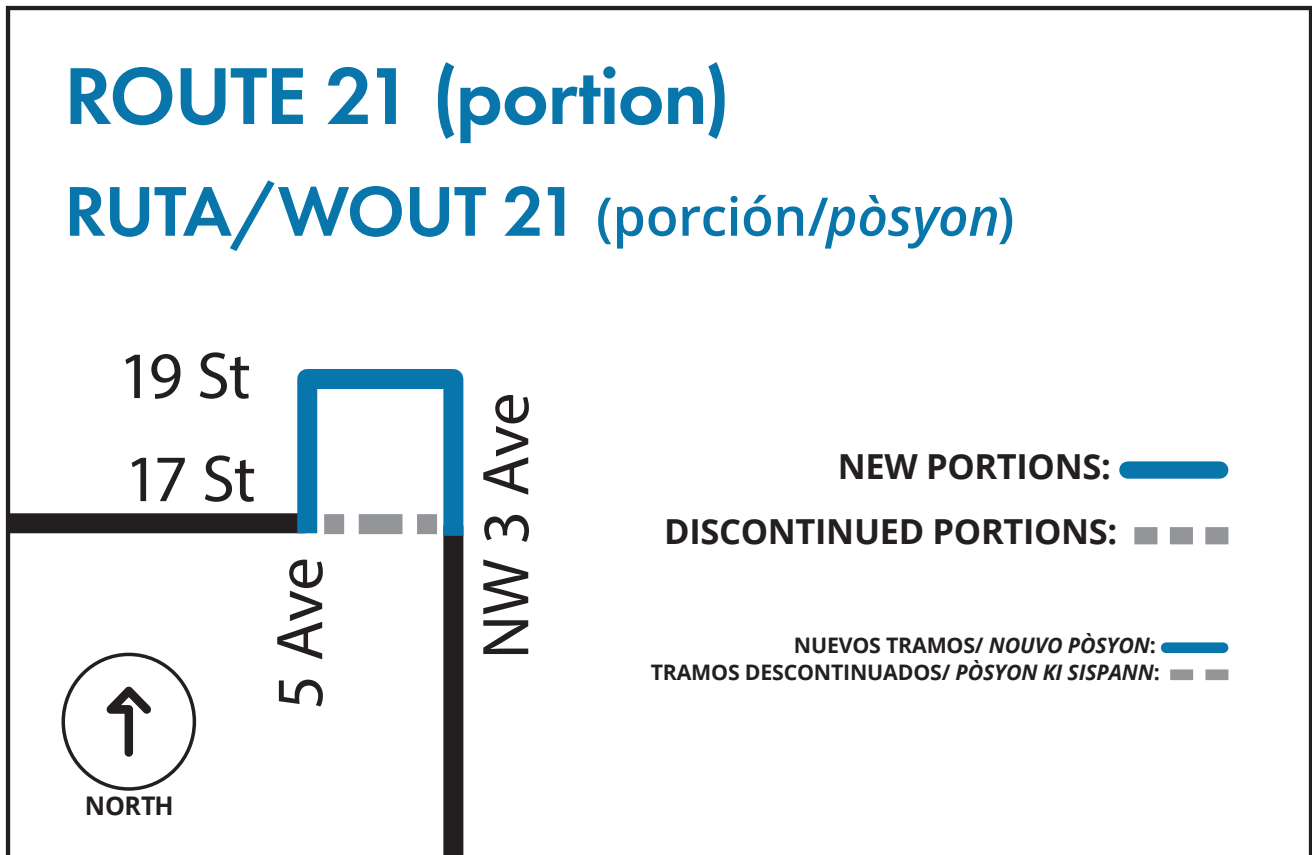

EFFECTIVE MONDAY, MARCH 31, 2025

**ROUTE 21 (portion)**

**RUTA/WOUT 21 (porción/pòsyon)**

- Realigned to NW 19 St between 3 Ave and 5 Ave.

- Se modifica el recorrido a NW 19 Street entre 3 Ave. y 5 Ave.
- *Re-aliyen sou NW 19 St ant 3 Ave ak 5 Ave.*