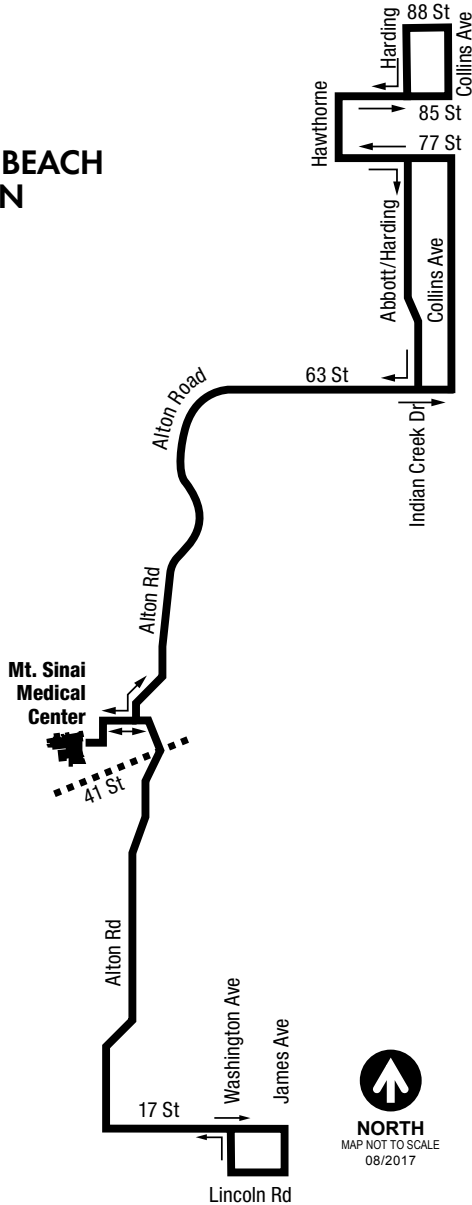

115

MID-NORTH BEACH CONNECTION

NORTH
MAP NOT TO SCALE
08/2017

@GoMiamiDade

GO Miami-Dade Transit

miamidade.gov/transit

311 or 305.468.5900 TTY/Fla Relay: 711

WEEKDAYS | ENTRE SEMANA | LA SEMÈN

SOUTHBOUND RUMBO SUR DIREKSYON SID	MORNING MAÑANA / MATIN						AM	PM	AFTERNOON TARDE APREMIDI						
	Collins Ave & 87 St	7:20	8:10	9:00	9:50	10:40	11:30	12:20	1:10	2:00	2:50	3:40	4:30	5:20	6:10
Abbott Ave & 69 St	7:34	8:24	9:12	10:02	10:52	11:42	12:32	1:22	2:12	3:02	3:52	4:42	5:32	6:22	7:12
Mt Sinai Hospital	7:47	8:37	9:25	10:15	11:05	11:55	12:45	1:35	2:25	3:15	4:05	4:55	5:45	6:35	7:22
Lincoln & Washington	8:04	8:54	9:44	10:34	11:24	12:14	1:04	1:54	2:44	3:34	4:24	5:14	6:04	6:54	7:37
NORTHBOUND RUMBO NORTE DIREKSYON NÒ	MORNING MAÑANA / MATIN						AM	PM	AFTERNOON TARDE APREMIDI						
	Lincoln & Washington	8:06	8:56	9:46	10:36	11:26	12:16	1:06	1:56	2:46	3:36	4:26	5:16	6:06	6:56
Mt Sinai Hospital	8:21	9:11	10:00	10:50	11:40	12:30	1:20	2:10	3:00	3:50	4:40	5:30	6:20	7:10	
Collins Ave & 69 St	8:35	9:25	10:14	11:04	11:54	12:44	1:34	2:24	3:14	4:04	4:54	5:44	6:34	7:22	
Collins Ave & 87 St	8:51	9:41	10:30	11:20	12:10	1:00	1:50	2:40	3:30	4:19	5:09	5:59	6:49	7:37	