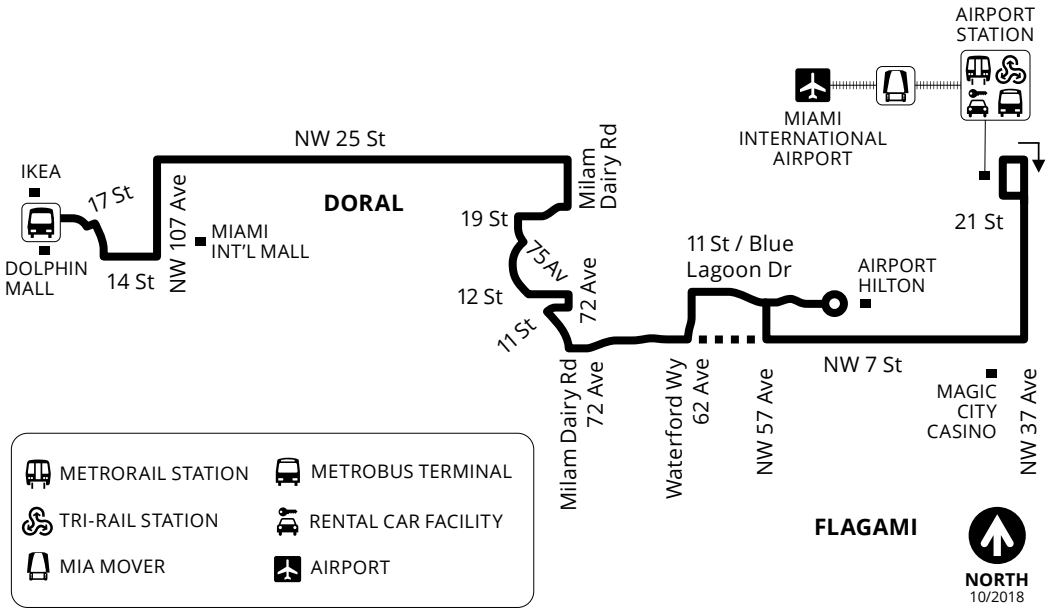

## EAST WEST CONNECTION

@GoMiamiDade

GO Miami-Dade Transit

## WEEKDAYS / DIAS LABORABLES / LASEMÈN

<b>WESTBOUND</b> RUMBO OESTE / DIREKSYON WÈS	MORNING MAÑANA MATIN							AM	PM	AFTERNOON / TARDE / APREMIDI							
	 MIA Metrorail	6:30	7:15	8:00	8:45	9:35	10:35	11:37	12:40	1:40	2:30	3:15	4:00	4:45	5:27	6:10	6:55
NW 7 St & 42 Ave	6:42	7:27	8:12	8:57	9:48	10:48	11:50	12:53	1:53	2:43	3:28	4:13	4:58	5:40	6:23	7:08	7:52
5201 Blue Lagoon Dr	6:53	7:38	8:23	9:08	9:58	10:58	12:00	1:03	2:03	2:53	3:39	4:24	5:09	5:51	6:34	7:17	8:01
NW 25 St & 87 Ave	7:09	7:54	8:39	9:25	10:15	11:15	12:17	1:20	2:20	3:10	3:56	4:41	5:26	6:08	6:51	7:27	8:11
Dolphin Mall	7:22	8:07	8:52	9:36	10:28	11:28	12:30	1:33	2:33	3:27	4:13	4:58	5:43	6:25	7:08	7:37	8:21
<b>EASTBOUND</b> RUMBO ESTE / DIREKSYON IS	MORNING MAÑANA MATIN							AM	PM	AFTERNOON / TARDE / APREMIDI							
Dolphin Mall	6:55	7:40	8:25	9:10	9:55	10:43	11:43	12:45	1:48	2:48	3:45	4:30	5:15	6:00	6:45	7:30	
NW 25 St & 87 Ave	7:11	7:56	8:41	9:27	10:12	11:00	12:00	1:02	2:05	3:08	4:05	4:50	5:35	6:20	7:05	7:43	
5201 Blue Lagoon Dr	7:30	8:15	9:00	9:46	10:31	11:19	12:19	1:21	2:24	3:28	4:25	5:10	5:55	6:40	7:21	7:59	
NW 7 St & 42 Ave	7:45	8:30	9:13	9:59	10:44	11:32	12:32	1:34	2:37	3:40	4:37	5:22	6:07	6:52	7:30	8:08	
 MIA Metrorail	7:53	8:38	9:22	10:08	10:53	11:41	12:41	1:43	2:46	3:49	4:46	5:31	6:16	7:01	7:37	8:15	

**Scheduled times are approximate. Actual arrival and departure times may vary depending on traffic and road conditions.**

Las horas publicadas son aproximadas, pues dependen del tráfico y otras condiciones de las vías.