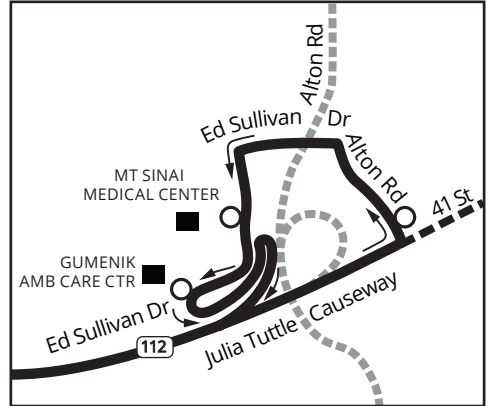

241

TUTTLE LIMITED

LIMITED STOPS
entire route

NORTH
12/2021

@GoMiamiDade

GO Miami-Dade Transit

SEVEN DAYS A WEEK

LOS SIETE DIAS *SET JOU YON SEMEN*

EASTBOUND RUMBO ESTE DIREKSYON IS	EVERY <small>CADA/CHAK</small> 15 min		
	FROM DESDE/DE	AM PM	TO HASTA/A
NE 35 Terr & 5 Ave	5:00		10:00
Mt Sinai Hospital	5:08		10:08
WESTBOUND RUMBO OESTE DIREKSYON IWES	EVERY <small>CADA/CHAK</small> 15 min		
	FROM DESDE/DE	AM PM	TO HASTA/A
Mt Sinai Hospital	5:08		10:08
NE 35 Terr & 5 Ave	5:18		10:18

 @GoMiamiDade
 

 GO Miami-Dade Transit
miamidade.gov/transit
 311 or 305.468.5900 TTY/Fla Relay: 711