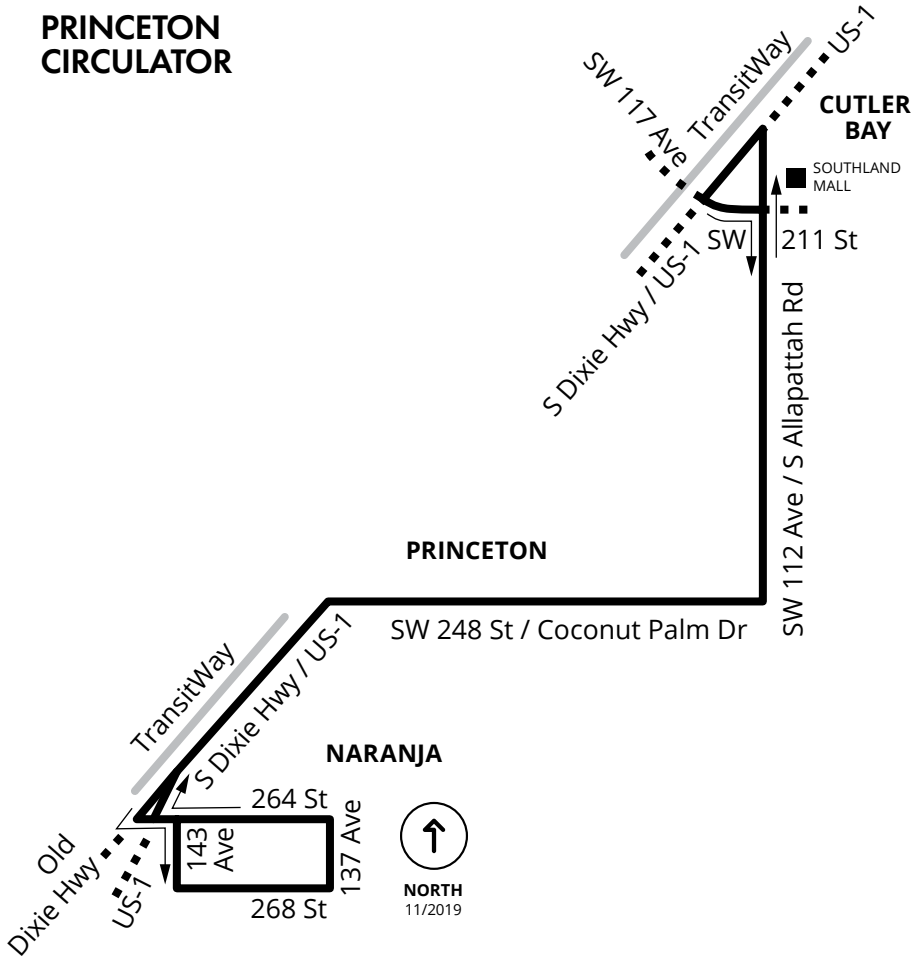

248

PRINCETON CIRCULATOR

@GoMiamiDade

GO Miami-Dade Transit

WEEKDAYS / DIAS LABORABLES / LACÈMEN

SOUTHBOUND RUMBO SUR / DIREKSYON SID	MORNING MAÑANA / MATIN						AM	PM	AFTERNOON / TARDE / APREMIDI						
	SW 112 AVE & 211 ST	6:00	7:00	8:00	9:00	10:00	11:00		12:00	1:00	2:00	3:00	4:00	5:00	6:00
SW 264 ST & 143 AVE	6:24	7:24	8:24	9:24	10:24	11:24		12:24	1:24	2:24	3:24	4:24	5:24	6:24	7:24
NORTHBOUND RUMBO NORTE/DIREKSYON NO	MORNING MAÑANA / MATIN						AM	PM	AFTERNOON / TARDE / APREMIDI						
	SW 264 ST & 143 AVE	6:25	7:25	8:25	9:25	10:25	11:25		12:25	1:25	2:25	3:25	4:25	5:25	6:25
SW 112 AVE & 211 ST	6:52	7:52	8:52	9:52	10:52	11:52		12:52	1:52	2:52	3:52	4:52	5:52	6:52	7:50

Scheduled times are approximate. Actual arrival and departure times may vary depending on traffic and road conditions. Las horas publicadas son aproximadas, pues dependen del tráfico y otras condiciones de las vías. Ore yo apwoksimatif. Vre le bis yo ap rive oswa deplase ka varye selon kondisyon sikilasyon sou wout yo.