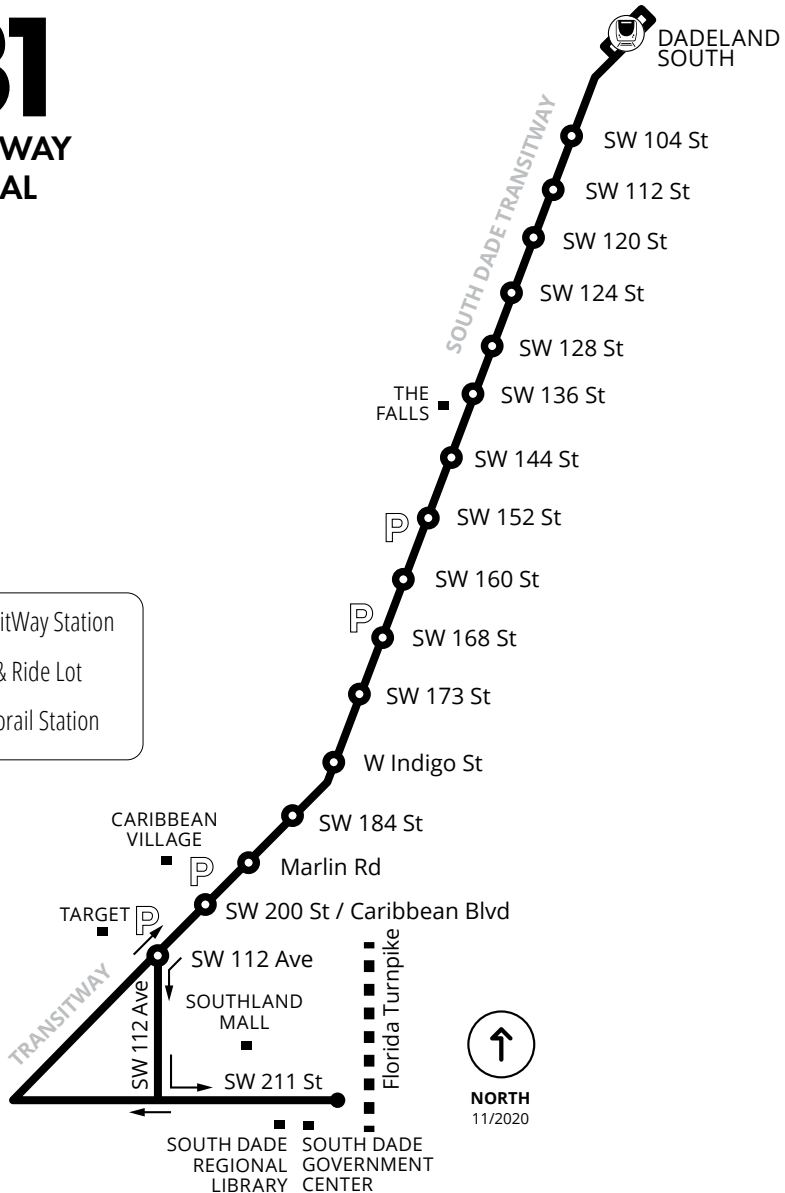

31

**BUSWAY
LOCAL**

- TransitWay Station
- Park & Ride Lot
- Metrorail Station

@GoMiamiDade

GO Miami-Dade Transit

WEEKDAYS / DIAS LABORABLES / JOU LASEMÈN

NORTHBOUND RUMBO NORTE / DIREKSYON NÒ	MORNING MAÑANA / MATEN														AM	PM	EVENING NOCHE / CHAK ASWÈ															
	SW 211 St & Southland Mall	5:00	5:20	5:39	6:02	6:32	7:02	7:32	8:02	8:32	9:02	9:32	10:02	10:32	11:02	11:32	12:02	12:32	1:02	1:32	2:02	2:32	3:02	3:32	4:02	4:32	5:02	5:32	6:02	6:32	7:06	7:49
Busway & SW 200 St	5:05	5:25	5:44	6:10	6:40	7:10	7:40	8:10	8:40	9:10	9:40	10:10	10:40	11:10	11:40	12:10	12:40	1:10	1:40	2:10	2:40	3:10	3:40	4:10	4:40	5:10	5:40	6:10	6:40	7:13	7:56	8:31
Busway & SW 184 St	5:09	5:29	5:48	6:14	6:44	7:14	7:44	8:14	8:44	9:14	9:44	10:14	10:44	11:14	11:44	12:14	12:44	1:14	1:44	2:14	2:44	3:14	3:44	4:14	4:44	5:14	5:44	6:14	6:44	7:17	8:00	8:35
Busway & SW 152 St	5:15	5:35	5:54	6:22	6:52	7:22	7:52	8:22	8:52	9:22	9:52	10:22	10:52	11:22	11:52	12:22	12:52	1:22	1:52	2:22	2:52	3:22	3:52	4:22	4:52	5:22	5:52	6:22	6:52	7:24	8:07	8:42
Busway & SW 136 St	5:18	5:38	5:57	6:27	6:57	7:27	7:57	8:27	8:57	9:27	9:57	10:27	10:57	11:27	11:57	12:27	12:57	1:27	1:57	2:27	2:57	3:27	3:57	4:27	4:57	5:27	5:57	6:27	6:57	7:28	8:11	8:46
 Dadeland South Metrorail Station	5:27	5:47	6:07	6:37	7:07	7:37	8:07	8:37	9:07	9:37	10:07	10:37	11:07	11:37	12:07	12:37	1:07	1:37	2:07	2:37	3:07	3:37	4:07	4:37	5:07	5:37	6:07	6:37	7:07	7:37	8:20	8:55
SOUTHBOUND RUMBO SUR / DIREKSYON SID	MORNING MAÑANA / MATEN														AM	PM	EVENING NOCHE / CHAK ASWÈ															
	 Dadeland South Metrorail Station	6:00	6:20	6:42	7:12	7:42	8:12	8:42	9:12	9:42	10:12	10:42	11:12	11:42	12:12	12:42	1:12	1:42	2:12	2:42	3:12	3:42	4:12	4:42	5:12	5:42	6:12	6:42	7:12	7:42	8:25	
Busway & SW 136 St	6:10	6:30	6:52	7:22	7:52	8:22	8:52	9:22	9:52	10:22	10:52	11:22	11:52	12:22	12:52	1:22	1:52	2:22	2:52	3:22	3:52	4:22	4:52	5:22	5:52	6:22	6:52	7:20	7:50	8:33		
Busway & SW 152 St	6:15	6:35	6:57	7:27	7:57	8:27	8:57	9:27	9:57	10:27	10:57	11:27	11:57	12:27	12:57	1:27	1:57	2:27	2:57	3:27	3:57	4:27	4:57	5:27	5:57	6:27	6:57	7:24	7:54	8:37		
Busway & SW 184 St	6:22	6:42	7:04	7:34	8:04	8:34	9:04	9:34	10:04	10:34	11:04	11:34	12:04	12:34	1:04	1:34	2:04	2:34	3:04	3:34	4:05	4:35	5:05	5:35	6:05	6:35	7:05	7:31	8:01	8:44		
Busway & SW 200 St	6:26	6:46	7:08	7:38	8:08	8:38	9:08	9:38	10:08	10:38	11:08	11:38	12:08	12:38	1:08	1:38	2:08	2:38	3:08	3:38	4:09	4:39	5:09	5:39	6:09	6:39	7:09	7:35	8:05	8:48		
SW 211 St & Southland Mall	6:33	6:53	7:15	7:45	8:15	8:45	9:15	9:45	10:15	10:45	11:15	11:45	12:15	12:45	1:15	1:45	2:15	2:45	3:15	3:45	4:17	4:47	5:17	5:47	6:17	6:47	7:16	7:42	8:12	8:55		