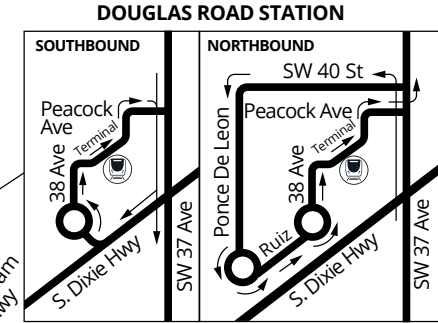

LITTLE HAVANA

CORAL GABLES

NORTH
06/2021

@GoMiamiDade GO Miami-Dade Transit

miamidade.gov/transit 311 or 305.468.5900 TTY/Fla Relay: 711

WEEKDAYS / DIAS LABORABLES / LACÈMEN

NORTHBOUND RUMBO NORTE / DIREKSYON NÒ		MORNING / MAÑANA / MATEN														AM	PM	AFTERNOON & EVENING / TARDE Y NOCHE / APREMIDI, CHAK ASWÈ																	
	South Miami Metrorail	5:07	5:38	6:05	6:35	7:05	7:30	7:59	8:29	8:58	9:29	10:02	10:32	11:02	11:32	12:02	12:32	1:02	1:32	2:02	2:33	3:00	3:30	4:02	4:32	5:02	5:32	6:02	6:33	7:04	7:34	8:04	8:35	9:28	10:28
	Sunset Drive & Old Cutler Rd	5:18	5:49	6:22	6:52	7:22	7:47	8:18	8:48	9:17	9:48	10:19	10:49	11:19	11:49	12:19	12:49	1:19	1:49	2:19	2:50	3:19	3:49	4:21	4:51	5:21	5:51	6:21	6:52	7:18	7:48	8:18	8:49	9:39	10:39
	SW 37 Ave & Grand Ave	5:25	5:56	6:31	7:01	7:31	7:56	8:28	8:58	9:27	9:58	10:28	10:58	11:28	11:58	12:28	12:58	1:28	1:58	2:28	2:59	3:30	4:00	4:31	5:01	5:31	6:01	6:31	7:02	7:27	7:57	8:27	8:58	9:46	10:46
	Douglas Road Metrorail	5:28	5:59	6:35	7:05	7:35	8:01	8:33	9:03	9:32	10:03	10:33	11:03	11:33	12:03	12:33	1:03	1:33	2:03	2:33	3:04	3:35	4:05	4:36	5:06	5:36	6:06	6:36	7:06	7:31	8:01	8:31	9:02	9:49	10:49
	SW 37 Ave & SW 22 St	5:33	6:06	6:42	7:12	7:42	8:09	8:41	9:11	9:40	10:11	10:41	11:11	11:41	12:11	12:41	1:11	1:41	2:11	2:41	3:13	3:44	4:14	4:45	5:15	5:45	6:15	6:45	7:13	7:38	8:08	8:38	9:08	9:55	10:55
	SW 37 Ave & W Flagler St	5:39	6:14	6:50	7:20	7:50	8:19	8:51	9:21	9:50	10:22	10:52	11:22	11:52	12:22	12:52	1:22	1:52	2:22	2:52	3:24	3:55	4:27	4:58	5:28	5:58	6:28	6:58	7:22	7:47	8:17	8:47	9:14	10:01	11:01
	Airport Metrorail	5:47	6:23	6:59	7:29	7:59	8:29	9:01	9:31	10:01	10:33	11:03	11:33	12:03	12:33	1:03	1:33	2:03	2:33	3:03	3:35	4:07	4:39	5:10	5:40	6:10	6:40	7:10	7:33	7:58	8:28	8:58	9:23	10:10	11:10
	NW 36 St & Coolidge Dr	5:52	6:31	7:07	7:37	8:07	8:37	9:09	9:39	10:10	10:42	11:12	11:42	12:12	12:42	1:12	1:42	2:12	2:42	3:12	3:44	4:17	4:49	5:20	5:50	6:20	6:50	7:17	7:40	8:05	8:35	9:05	9:29	10:16	11:16
	Hialeah Dr & E 4 Ave	5:58	6:39	7:15	7:45	8:15	8:45	9:17	9:47	10:17	10:49	11:19	11:49	12:19	12:49	1:19	1:49	2:19	2:49	3:20	3:52	4:26	4:58	5:29	5:59	6:29	6:59	7:23	7:46	8:11	8:41	9:10	9:34	10:21	11:21
	Hialeah Metrorail	6:09	6:50	7:26	7:56	8:26	8:56	9:28	9:58	10:29	11:01	11:31	12:01	12:31	1:01	1:31	2:01	2:31	3:01	3:32	4:04	4:37	5:09	5:40	6:10	6:40	7:10	7:32	7:55	8:20	8:50	9:17	9:41	10:28	11:28
	Palm Ave & E 49 St	6:19	7:00	7:36	8:06	8:36	9:06	9:38	10:09	10:40	11:12	11:42	12:12	12:42	1:12	1:42	2:12	2:42	3:12	3:43	4:16	4:49	5:21	5:52	6:22	6:52	7:19	7:41	8:04	8:29	8:59	9:24	9:48	10:35	11:35
	W 3 Ct & 74 Pl	6:31	7:12	7:48	8:18	8:48	9:18	9:50	10:21	10:52	11:24	11:54	12:24	12:54	1:24	1:54	2:24	2:54	3:26	3:57	4:30	5:03	5:35	6:06	6:36	7:06	7:29	7:51	8:14	8:39	9:09	9:33	9:57	10:44	11:44
SOUTHBOUND RUMBO SUR / DIREKSYON SID		MORNING / MAÑANA / MATEN														AM	PM	AFTERNOON & EVENING / TARDE Y NOCHE / APREMIDI, CHAK ASWÈ																	
	W 3 Ct & 74 Pl	4:58	5:18	5:44	6:13	6:43	7:13	7:43	8:13	8:43	9:13	9:42	10:12	10:42	11:12	11:42	12:12	12:42	1:12	1:42	2:12	2:40	3:10	3:43	4:15	4:45	5:15	5:45	6:15	7:15	7:45	8:35	9:41		
	Palm Ave & W 49 St Hialeah	5:04	5:24	5:50	6:22	6:52	7:22	7:52	8:22	8:52	9:22	9:51	10:21	10:51	11:21	11:51	12:21	12:51	1:21	1:51	2:21	2:49	3:19	3:52	4:23	4:53	5:23	5:53	6:23	7:22	7:52	8:42	9:46		
	Hialeah Metrorail	5:12	5:32	5:58	6:33	7:03	7:33	8:04	8:34	9:04	9:34	10:03	10:33	11:03	11:33	12:03	12:33	1:03	1:33	2:03	2:33	3:01	3:31	4:04	4:34	5:04	5:34	6:04	6:34	7:31	8:01	8:51	9:53		
	Hialeah Dr & E 4 Ave	5:21	5:41	6:10	6:45	7:15	7:45	8:17	8:47	9:17	9:47	10:17	10:47	11:17	11:47	12:17	12:47	1:17	1:47	2:17	2:47	3:15	3:45	4:17	4:47	5:17	5:47	6:17	6:47	7:42	8:12	9:02	10:02		
	NW 42 Ave & 36 St	5:27	5:47	6:20	6:55	7:25	7:55	8:28	8:58	9:28	9:58	10:26	10:56	11:26	11:56	12:26	12:56	1:26	1:56	2:26	2:56	3:26	3:56	4:28	4:58	5:28	5:58	6:28	6:58	7:49	8:19	9:07	10:07		
	Airport Metrorail	5:32	5:52	6:27	7:02	7:32	8:02	8:35	9:05	9:35	10:05	10:33	11:03	11:33	12:03	12:33	1:03	1:33	2:03	2:33	3:03	3:33	4:03	4:35	5:05	5:35	6:05	6:35	7:05	7:56	8:26	9:14	10:14		
	SW 37 Ave & W Flagler St	5:42	6:04	6:39	7:14	7:44	8:16	8:49	9:19	9:49	10:18	10:46	11:16	11:46	12:16	12:46	1:16	1:46	2:16	2:46	3:16	3:46	4:16	4:48	5:18	5:48	6:18	6:48	7:16	8:07	8:37	9:23	10:23		
	SW 37 Ave & Coral Way	5:49	6:12	6:47	7:22	7:52	8:25	8:58	9:28	9:58	10:27	10:55	11:25	11:55	12:25	12:55	1:25	1:55	2:25	2:55	3:25	3:55	4:25	4:57	5:27	5:57	6:27	6:57	7:23	8:14	8:44	9:29	10:29		
	Douglas Road Metrorail	5:55	6:21	6:56	7:31	8:01	8:33	9:06	9:36	10:07	10:36	11:04	11:34	12:04	12:34	1:04	1:34	2:04	2:34	3:04	3:33	4:03	4:33	5:05	5:35	6:05	6:35	7:05	7:29	8:20	8:50	9:36	10:36		
	SW 37 Ave & Grand Ave	6:00	6:26	7:01	7:36	8:06	8:38	9:11	9:41	10:12	10:41	11:09	11:39	12:09	12:39	1:09	1:39	2:09	2:39	3:09	3:38	4:09	4:39	5:11	5:41	6:11	6:41	7:10	7:34	8:25	8:55	9:40	10:40		
	Sunset Dr & Granada Blvd	6:09	6:35	7:10	7:45	8:16	8:48	9:21	9:51	10:20	10:49	11:17	11:47	12:17	12:47	1:17	1:47	2:17	2:47	3:20	3:49	4:22	4:52	5:24	5:54	6:24	6:54	7:17	7:41	8:32	9:02	9:46	10:46		
	South Miami Metrorail	6:27	6:53	7:28	8:03	8:34	9:06	9:39	10:09	10:37	11:06	11:34	12:04	12:34	1:04	1:34	2:04	2:34	3:08	3:41	4:13	4:46	5:16	5:48	6:18	6:48	7:18	7:30	7:54	8:45	9:14	9:58	10:58		