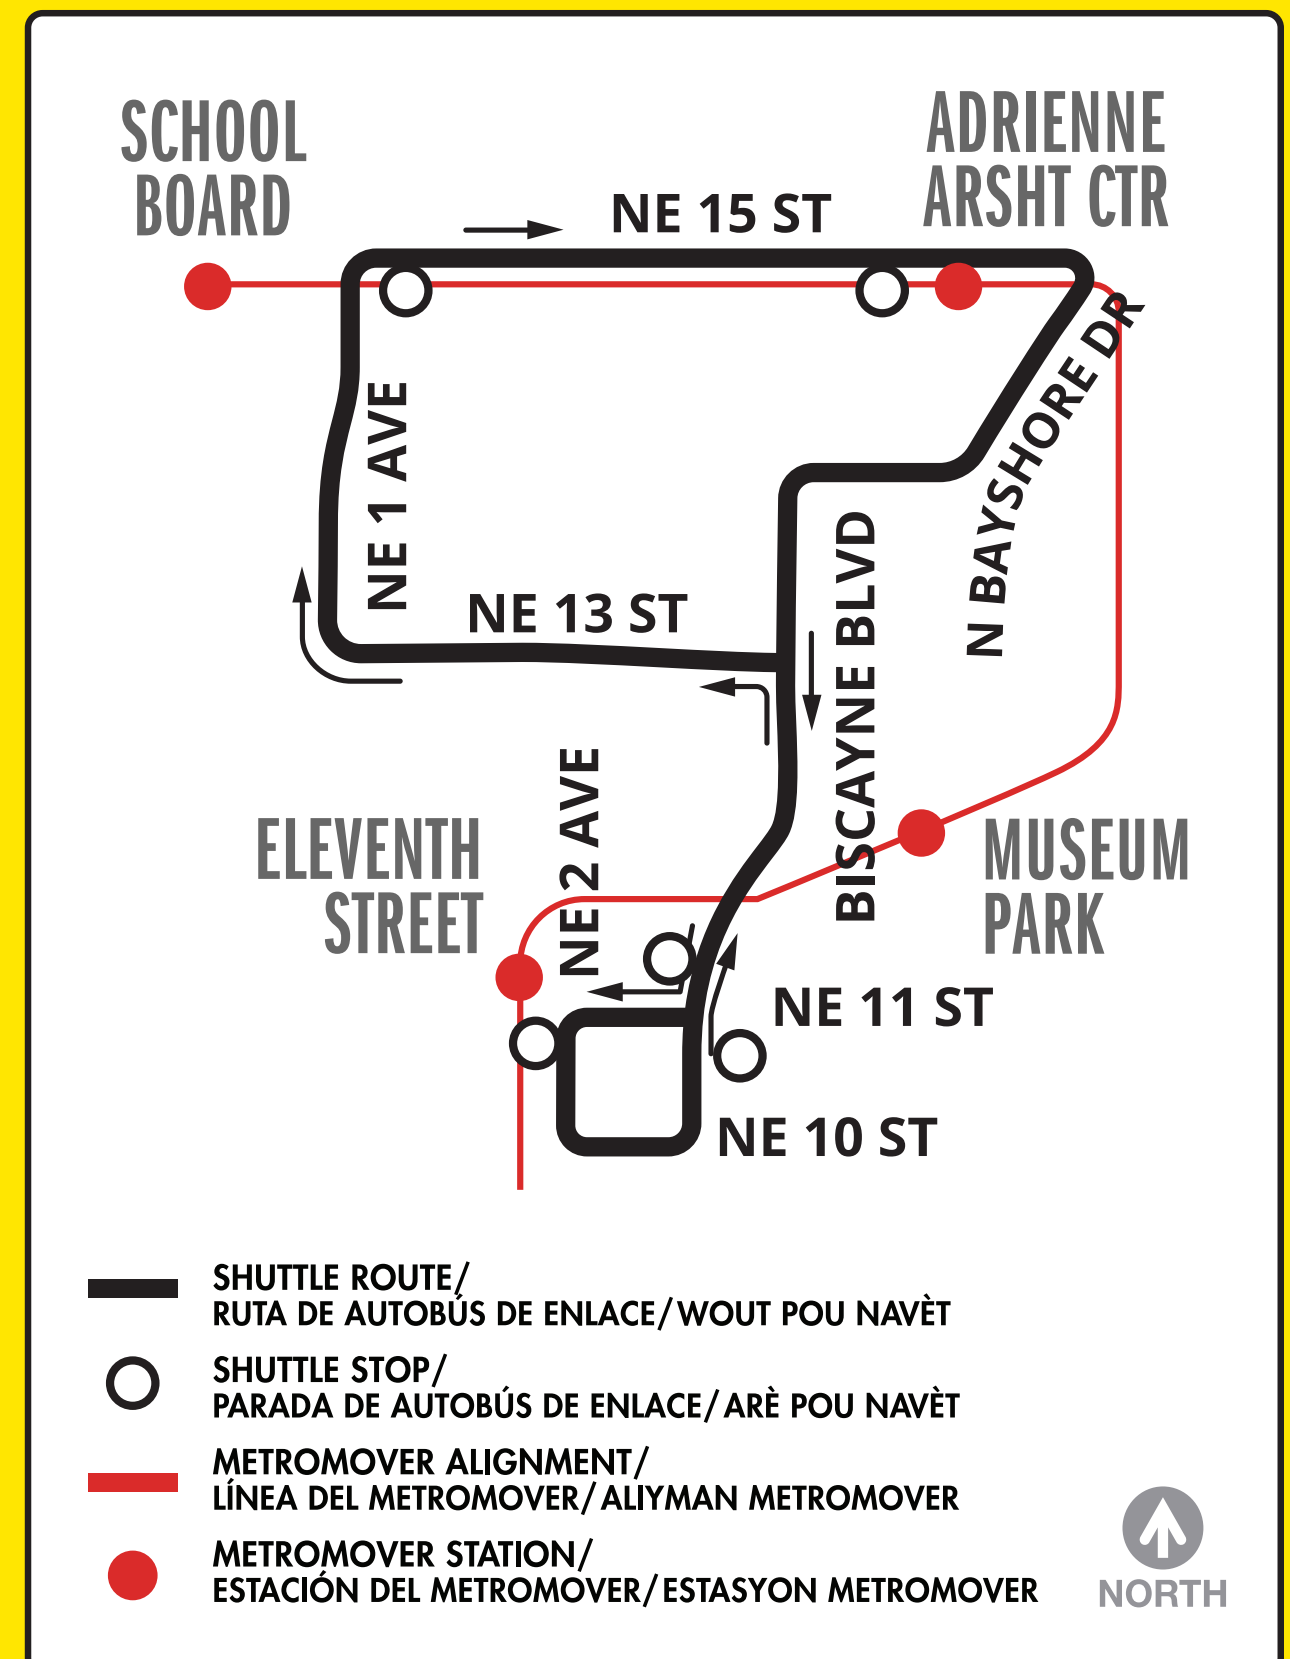

METROMOVER RIDER ALERT

MUSEUM PARK, ADRIENNE ARSHT CENTER AND SCHOOL BOARD STATIONS OPENING AT 11 A.M. ON THESE DATES

THE MIAMI-DADE COUNTY DEPARTMENT OF TRANSPORTATION AND PUBLIC WORKS (DTPW) IS WORKING TO UPGRADE YOUR METROMOVER SYSTEM TO ENSURE RELIABILITY AND REDUCE WAIT TIMES.

BUS SHUTTLE SCHEDULE - MUSEUM PARK TO SCHOOL BOARD FROM 5 A.M. TO 11 A.M.

SATURDAY, AUGUST 13, 2022
SATURDAY, AUGUST 20, 2022
SATURDAY, SEPTEMBER 10, 2022
SATURDAY, SEPTEMBER 24, 2022
SATURDAY, OCTOBER 8, 2022

LAS ESTACIONES MUSEUM PARK, ADRIENNE ARSHT CENTER Y SCHOOL BOARD ABREN A LAS 11 A. M. EN LAS FECHAS QUE APARECEN A LA DERECHA.

DTPW ESTÁ TRABAJANDO EN LA MODERNIZACIÓN DEL SISTEMA DEL METROMOVER PARA GARANTIZAR LA CONFIABILIDAD Y REDUCIR EL TIEMPO DE ESPERA.

MUSEUM PARK, ADRIENNE ARSHT CENTER AK ESTASYON KONSÈY ESKOLÈ YO LOUVRI A 11 A.M. NAN DAT YO KI SOU BÒ DWAT LA.

DEPATMAN TRANSPÒ AK TRAVO PIBLIK (DTPW) KONTE MIAMI-DADE AP TRAVAY POU AMELYORE SISTÈM METROMOVER OU A POU ASIRE FYABILITE AK DIMINYE TAN DATANT.

HORARIO DEL SERVICIO DE SHUTTLE - DESDE MUSEUM PARK HASTA SCHOOL BOARD, DE 5 A.M. A 11 A.M.

SÁBADO, 13 DE AGOSTO DEL 2022
SÁBADO, 20 DE AGOSTO DEL 2022
SÁBADO, 10 DE SEPTIEMBRE DEL 2022
SÁBADO, 24 DE SEPTIEMBRE DEL 2022
SÁBADO, 8 DE OCTUBRE DEL 2022

ORÈ OTOBIS NAVÈT - MUSEUM PARK POU ALE NAN KOMISYON ESKOLÈ SOTI 5 A.M. RIVE 11 A.M.

SAMDI 13 OUT 2022
SAMDI 20 OUT 2022
SAMDI 10 SEPTANM 2022
SAMDI 24 SEPTANM 2022
SAMDI 8 OKTÒB 2022

PROJECT INFORMATION / INFORMACIÓN DEL PROYECTO / ENFÒMASYON PWOJÈ

miamidade.gov/moverupgrade

786.837.4881

moverupgrade@miamidade.gov

GO Miami-Dade Transit

311 or 305.468.5900
TTY/Florida Relay: 711